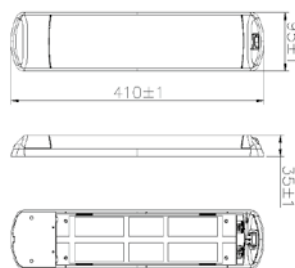

TL T5-8W COOLWHITE

**C2-76**

REFERENTIE RÉFÉRENCE PART NUMBER	1 TL	12V	24 V
C2-76-12V	X	X	
C2-76-24V	X		X

TL T5-8W COOLWHITE

**C2-78**

REFERENTIE RÉFÉRENCE PART NUMBER	2 TL	12V	24 V
C2-78-12V	X	X	
C2-78-24V	X		X