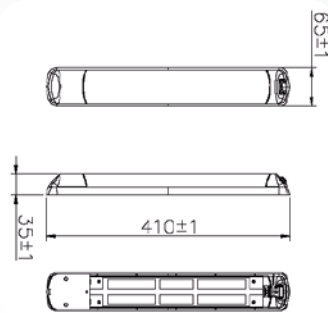

TL T5-8W COOLWHITE

**C2-76**

REFERENTIE RÉFÉRENCE PART NUMBER	1 TL	12V	24 V
C2-76-12V	X	X	
C2-76-24V	X		X

TL T5-8W COOLWHITE

**C2-78**

REFERENTIE RÉFÉRENCE PART NUMBER	2 TL	12V	24 V
C2-78-12V	X	X	
C2-78-24V	X		X

**C2-63**

**C2-63LED-W**

**C2-63LED-A**

**C2-63LED-B**

**C2-63LED-G**