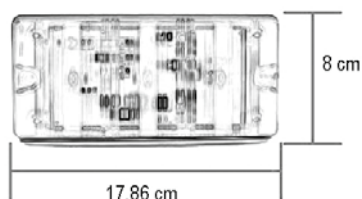

BINNENVERLICHTING

ECLAIRAGE INTERIEUR

INTERIOR LIGHTS

C2-59

REFERENTIE RÉFÉRENCE PART NUMBER	WIT BLANC WHITE	ALU
C2-59LED-DV	X	
C2-59LED-DVA		X

C2-60

Hoogte/Hauteur/Depth : 1,9 cm

REFERENTIE RÉFÉRENCE PART NUMBER
C2-60LED

C2-94-DV

REFERENTIE RÉFÉRENCE PART NUMBER
C2-94-DV

DAY LED

REFERENTIE RÉFÉRENCE PART NUMBER
DAY LED-CR