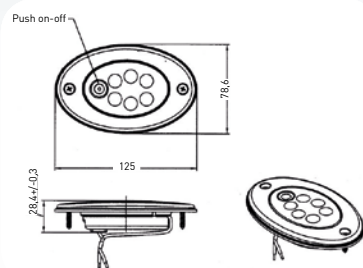

BINNENVERLICHTING

ECLAIRAGE INTERIEUR

INTERIOR LIGHTS

C2-59

REFERENTIE RÉFÉRENCE PART NUMBER	WIT BLANC WHITE	ALU
C2-59LED-DV	X	
C2-59LED-DVA		X

C2-60

Hoogte/Hauteur/Depth : 1,9 cm

REFERENTIE RÉFÉRENCE PART NUMBER
C2-60LED

C2-94-DV

REFERENTIE RÉFÉRENCE PART NUMBER
C2-94-DV

DAY LED

REFERENTIE RÉFÉRENCE PART NUMBER
DAY LED-CR