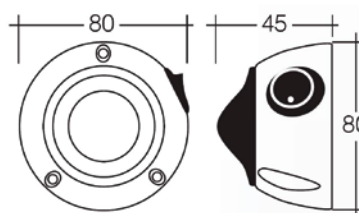

BINNENVERLICHTING

ECLAIRAGE INTERIEUR

INTERIOR LIGHTS

C2-59

REFERENTIE RÉFÉRENCE PART NUMBER	WIT BLANC WHITE	ALU
C2-59LED-DV	X	
C2-59LED-DVA		X

C2-60

Hoogte/Hauteur/Depth : 1,9 cm

REFERENTIE RÉFÉRENCE PART NUMBER
C2-60LED

C2-94-DV

REFERENTIE RÉFÉRENCE PART NUMBER
C2-94-DV

DAY LED

REFERENTIE RÉFÉRENCE PART NUMBER
DAY LED-CR