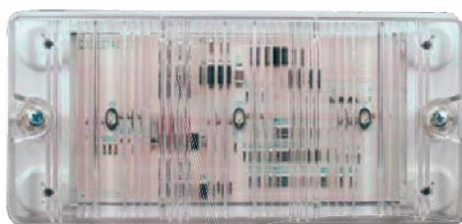

BINNENVERLICHTING

ECLAIRAGE INTERIEUR

INTERIOR LIGHTS

C2-59

REFERENTIE RÉFÉRENCE PART NUMBER	WIT BLANC WHITE	ALU
C2-59LED-DV	X	
C2-59LED-DVA		X

C2-60

Hoogte/Hauteur/Depth : 1,9 cm

REFERENTIE RÉFÉRENCE PART NUMBER
C2-60LED

C2-94-DV

REFERENTIE RÉFÉRENCE PART NUMBER
C2-94-DV

DAY LED

REFERENTIE RÉFÉRENCE PART NUMBER
DAY LED-CR