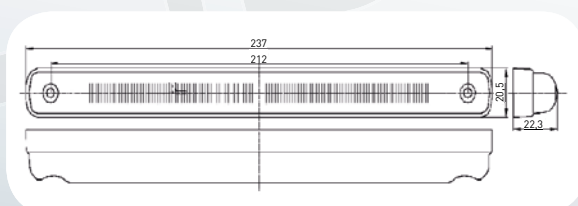

MARKEERVERLICHTING FEUX D'ENCOMBREMENT MARKER LIGHTS

AE-01-191

| KLEUR COULEUR COLOR | REFERENTIE RÉFÉRENCE PART NUMBER |
|---------------------------|--|
| ○ | AE-01-191C |
| ● | AE-01-191O |
| ● | AE-01-191R |

AE-01-192

| KLEUR COULEUR COLOR | REFERENTIE RÉFÉRENCE PART NUMBER |
|---------------------------|--|
| ○ | AE-01-192C |
| ● | AE-01-192O |
| ● | AE-01-192R |

200

| KLEUR COULEUR COLOR | REFERENTIE RÉFÉRENCE PART NUMBER | VOLTAGE VOLTAGE VOLTAGE |
|---------------------------|--|-------------------------------|
| □ | 200-12V-CR | 12V |
| ■ | 200-12V-OR | 12V |
| ■ | 200-12V-RO | 12V |

| KLEUR COULEUR COLOR | REFERENTIE RÉFÉRENCE PART NUMBER | VOLTAGE VOLTAGE VOLTAGE |
|---------------------------|--|-------------------------------|
| □ | 200-24V-CR | 24V |
| ■ | 200-24V-OR | 24V |
| ■ | 200-24V-RO | 24V |