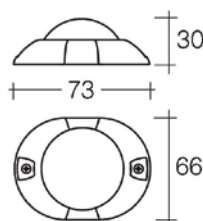

AE-01-192

| KLEUR COULEUR COLOR | REFERENTIE RÉFÉRENCE PART NUMBER |
|---------------------------|--|
| ○ | AE-01-192C |
| ● | AE-01-192O |
| ● | AE-01-192R |

200

| KLEUR COULEUR COLOR | REFERENTIE RÉFÉRENCE PART NUMBER | VOLTAGE VOLTAGE VOLTAGE |
|---------------------------|--|-------------------------------|
| □ | 200-12V-CR | 12V |
| ■ | 200-12V-OR | 12V |
| ■ | 200-12V-RO | 12V |

| KLEUR COULEUR COLOR | REFERENTIE RÉFÉRENCE PART NUMBER | VOLTAGE VOLTAGE VOLTAGE |
|---------------------------|--|-------------------------------|
| □ | 200-24V-CR | 24V |
| ■ | 200-24V-OR | 24V |
| ■ | 200-24V-RO | 24V |