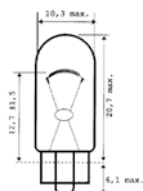

A300011-12

REFERENTIE RÉFÉRENCE PART NUMBER	VOLT	WATT	LAMPVOET SOCKET SOCKET	ECE
A300011	12V	5	SV 8,5 X 8	C5W
A300012	24V	5	SV 8,5 X 8	C5W

A300013-14

REFERENTIE RÉFÉRENCE PART NUMBER	VOLT	WATT	LAMPVOET SOCKET SOCKET	ECE
A300013	12V	5	W 2,1 X 9,5 D	W5W
A300014	24V	5	W 2,1 X 9,5 D	W5W

A300015-16

REFERENTIE RÉFÉRENCE PART NUMBER	VOLT	WATT	LAMPVOET SOCKET SOCKET	ECE
A300015	12V	55	P14,5s	H1
A300016	24V	70	P14,5s	H1

A300017-18

REFERENTIE RÉFÉRENCE PART NUMBER	VOLT	WATT	LAMPVOET SOCKET SOCKET	ECE
A300017	12V	55	PK22s	H3
A300018	24V	70	PK22s	H3

A300019-20

REFERENTIE RÉFÉRENCE PART NUMBER	VOLT	WATT	LAMPVOET SOCKET SOCKET	ECE
A300019	12V	60/55	P43t	H4
A300020	24V	75/70	P43t	H4