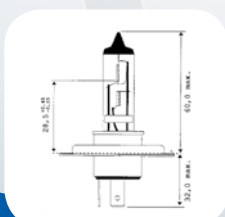

A300019-20

REFERENTIE RÉFÉRENCE PART NUMBER	VOLT	WATT	LAMPVOET SOCKET SOCKET	ECE
A300019	12V	60/55	P43t	H4
A300020	24V	75/70	P43t	H4