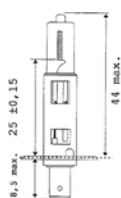

A300011-12

REFERENTIE RÉFÉRENCE PART NUMBER	VOLT	WATT	LAMPVOET SOCKET SOCKET	ECE
A300011	12V	5	SV 8,5 X 8	C5W
A300012	24V	5	SV 8,5 X 8	C5W

A300013-14

REFERENTIE RÉFÉRENCE PART NUMBER	VOLT	WATT	LAMPVOET SOCKET SOCKET	ECE
A300013	12V	5	W 2,1 X 9,5 D	W5W
A300014	24V	5	W 2,1 X 9,5 D	W5W

A300015-16

REFERENTIE RÉFÉRENCE PART NUMBER	VOLT	WATT	LAMPVOET SOCKET SOCKET	ECE
A300015	12V	55	P14,5s	H1
A300016	24V	70	P14,5s	H1

A300017-18

REFERENTIE RÉFÉRENCE PART NUMBER	VOLT	WATT	LAMPVOET SOCKET SOCKET	ECE
A300017	12V	55	PK22s	H3
A300018	24V	70	PK22s	H3

A300019-20

REFERENTIE RÉFÉRENCE PART NUMBER	VOLT	WATT	LAMPVOET SOCKET SOCKET	ECE
A300019	12V	60/55	P43t	H4
A300020	24V	75/70	P43t	H4