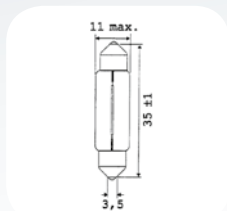

A300011-12

REFERENTIE RÉFÉRENCE PART NUMBER	VOLT	WATT	LAMPVOET SOCKET SOCKET	ECE
A300011	12V	5	SV 8,5 X 8	C5W
A300012	24V	5	SV 8,5 X 8	C5W

A300013-14

REFERENTIE RÉFÉRENCE PART NUMBER	VOLT	WATT	LAMPVOET SOCKET SOCKET	ECE
A300013	12V	5	W 2,1 X 9,5 D	W5W
A300014	24V	5	W 2,1 X 9,5 D	W5W

A300015-16

REFERENTIE RÉFÉRENCE PART NUMBER	VOLT	WATT	LAMPVOET SOCKET SOCKET	ECE
A300015	12V	55	P14,5s	H1
A300016	24V	70	P14,5s	H1

A300017-18

REFERENTIE RÉFÉRENCE PART NUMBER	VOLT	WATT	LAMPVOET SOCKET SOCKET	ECE
A300017	12V	55	PK22s	H3
A300018	24V	70	PK22s	H3

A300019-20

REFERENTIE RÉFÉRENCE PART NUMBER	VOLT	WATT	LAMPVOET SOCKET SOCKET	ECE
A300019	12V	60/55	P43t	H4
A300020	24V	75/70	P43t	H4