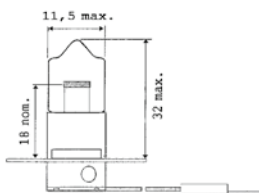

A300011-12

REFERENTIE RÉFÉRENCE PART NUMBER	VOLT	WATT	LAMPVOET SOCKET SOCKET	ECE
A300011	12V	5	SV 8,5 X 8	C5W
A300012	24V	5	SV 8,5 X 8	C5W

A300013-14

REFERENTIE RÉFÉRENCE PART NUMBER	VOLT	WATT	LAMPVOET SOCKET SOCKET	ECE
A300013	12V	5	W 2,1 X 9,5 D	W5W
A300014	24V	5	W 2,1 X 9,5 D	W5W

A300015-16

REFERENTIE RÉFÉRENCE PART NUMBER	VOLT	WATT	LAMPVOET SOCKET SOCKET	ECE
A300015	12V	55	P14,5s	H1
A300016	24V	70	P14,5s	H1

A300017-18

REFERENTIE RÉFÉRENCE PART NUMBER	VOLT	WATT	LAMPVOET SOCKET SOCKET	ECE
A300017	12V	55	PK22s	H3
A300018	24V	70	PK22s	H3