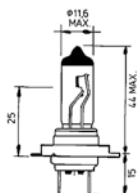

**A300021**

REFERENTIE RÉFÉRENCE PART NUMBER	VOLT	WATT	LAMPVOET SOCKET SOCKET	ECE
A300021	12V	45/40	P45t	R2

**A300025**

REFERENTIE RÉFÉRENCE PART NUMBER	VOLT	WATT	LAMPVOET SOCKET SOCKET	ECE
A300025	12V	55	PX26d	H7

**A700090**

REFERENTIE RÉFÉRENCE PART NUMBER	VOLT	WATT	LAMPVOET SOCKET SOCKET	ECE
A700090	12V	16	W 2,1 X 9,5 d	W18W

**A700091**

REFERENTIE RÉFÉRENCE PART NUMBER	VOLT	WATT	LAMPVOET SOCKET SOCKET	ECE
A700091	12V-24V	8	TL T5	TL

**A700092**

REFERENTIE RÉFÉRENCE PART NUMBER	VOLT	WATT	LAMPVOET SOCKET SOCKET	ECE
A700092	12V-24V	13	PL 2G7	PL