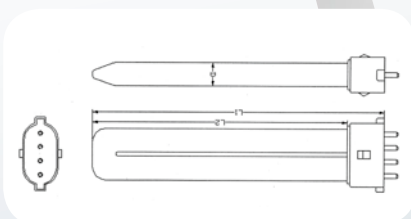

**A300021**

REFERENTIE RÉFÉRENCE PART NUMBER	VOLT	WATT	LAMPVOET SOCKET SOCKET	ECE
A300021	12V	45/40	P45t	R2

**A300025**

REFERENTIE RÉFÉRENCE PART NUMBER	VOLT	WATT	LAMPVOET SOCKET SOCKET	ECE
A300025	12V	55	PX26d	H7

**A700090**

REFERENTIE RÉFÉRENCE PART NUMBER	VOLT	WATT	LAMPVOET SOCKET SOCKET	ECE
A700090	12V	16	W 2,1 X 9,5 d	W18W

**A700091**

REFERENTIE RÉFÉRENCE PART NUMBER	VOLT	WATT	LAMPVOET SOCKET SOCKET	ECE
A700091	12V-24V	8	TL T5	TL

**A700092**

REFERENTIE RÉFÉRENCE PART NUMBER	VOLT	WATT	LAMPVOET SOCKET SOCKET	ECE
A700092	12V-24V	13	PL 2G7	PL