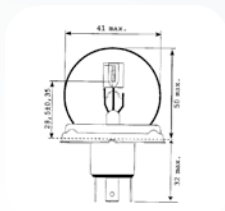

**A300021**

REFERENTIE RÉFÉRENCE PART NUMBER	VOLT	WATT	LAMPVOET SOCKET SOCKET	ECE
A300021	12V	45/40	P45t	R2

**A300025**

REFERENTIE RÉFÉRENCE PART NUMBER	VOLT	WATT	LAMPVOET SOCKET SOCKET	ECE
A300025	12V	55	PX26d	H7

**A700090**

REFERENTIE RÉFÉRENCE PART NUMBER	VOLT	WATT	LAMPVOET SOCKET SOCKET	ECE
A700090	12V	16	W 2,1 X 9,5 d	W18W

**A700091**

REFERENTIE RÉFÉRENCE PART NUMBER	VOLT	WATT	LAMPVOET SOCKET SOCKET	ECE
A700091	12V-24V	8	TL T5	TL

**A700092**

REFERENTIE RÉFÉRENCE PART NUMBER	VOLT	WATT	LAMPVOET SOCKET SOCKET	ECE
A700092	12V-24V	13	PL 2G7	PL