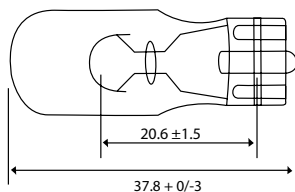

**A300021**

REFERENTIE RÉFÉRENCE PART NUMBER	VOLT	WATT	LAMPVOET SOCKET SOCKET	ECE
A300021	12V	45/40	P45t	R2

**A300025**

REFERENTIE RÉFÉRENCE PART NUMBER	VOLT	WATT	LAMPVOET SOCKET SOCKET	ECE
A300025	12V	55	PX26d	H7

**A700090**

REFERENTIE RÉFÉRENCE PART NUMBER	VOLT	WATT	LAMPVOET SOCKET SOCKET	ECE
A700090	12V	16	W 2,1 X 9,5 d	W18W

**A700091**

REFERENTIE RÉFÉRENCE PART NUMBER	VOLT	WATT	LAMPVOET SOCKET SOCKET	ECE
A700091	12V-24V	8	TL T5	TL

**A700092**

REFERENTIE RÉFÉRENCE PART NUMBER	VOLT	WATT	LAMPVOET SOCKET SOCKET	ECE
A700092	12V-24V	13	PL 2G7	PL