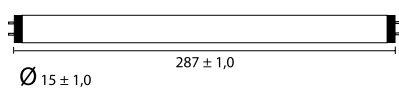

**A700090**

REFERENTIE RÉFÉRENCE PART NUMBER	VOLT	WATT	LAMPVOET SOCKET SOCKET	ECE
A700090	12V	16	W 2,1 X 9,5 d	W18W

**A700091**

REFERENTIE RÉFÉRENCE PART NUMBER	VOLT	WATT	LAMPVOET SOCKET SOCKET	ECE
A700091	12V-24V	8	TL T5	TL