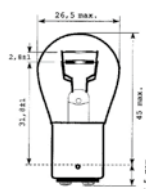

**A30001-2**

REFERENTIE RÉFÉRENCE PART NUMBER	VOLT	WATT	LAMPVOET SOCKET SOCKET	ECE
A300001	12V	21	BA 15s	P21W
A300002	24V	21	BA 15s	P21W

**A30003-4**

REFERENTIE RÉFÉRENCE PART NUMBER	VOLT	WATT	LAMPVOET SOCKET SOCKET	ECE
A300003	12V	21/5	BAY 15d	P21/5W
A300004	24V	21/5	BAY 15d	P21/5W

**A30005-6**

REFERENTIE RÉFÉRENCE PART NUMBER	VOLT	WATT	LAMPVOET SOCKET SOCKET	ECE
A300005	12V	10	BA 15s	R10W
A300006	24V	10	BA 15s	R10W

**A30007-8**

REFERENTIE RÉFÉRENCE PART NUMBER	VOLT	WATT	LAMPVOET SOCKET SOCKET	ECE
A300007	12V	5	BA 15s	R5W
A300008	24V	5	BA 15s	R5W