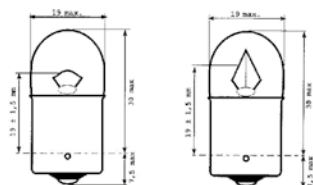

**A30001-2**

REFERENTIE RÉFÉRENCE PART NUMBER	VOLT	WATT	LAMPVOET SOCKET SOCKET	ECE
A300001	12V	21	BA 15s	P21W
A300002	24V	21	BA 15s	P21W

**A30003-4**

REFERENTIE RÉFÉRENCE PART NUMBER	VOLT	WATT	LAMPVOET SOCKET SOCKET	ECE
A300003	12V	21/5	BAY 15d	P21/5W
A300004	24V	21/5	BAY 15d	P21/5W

**A30005-6**

REFERENTIE RÉFÉRENCE PART NUMBER	VOLT	WATT	LAMPVOET SOCKET SOCKET	ECE
A300005	12V	10	BA 15s	R10W
A300006	24V	10	BA 15s	R10W

**A30007-8**

REFERENTIE RÉFÉRENCE PART NUMBER	VOLT	WATT	LAMPVOET SOCKET SOCKET	ECE
A300007	12V	5	BA 15s	R5W
A300008	24V	5	BA 15s	R5W