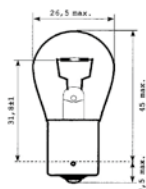

**A30001-2**

REFERENTIE RÉFÉRENCE PART NUMBER	VOLT	WATT	LAMPVOET SOCKET SOCKET	ECE
A300001	12V	21	BA 15s	P21W
A300002	24V	21	BA 15s	P21W

**A30003-4**

REFERENTIE RÉFÉRENCE PART NUMBER	VOLT	WATT	LAMPVOET SOCKET SOCKET	ECE
A300003	12V	21/5	BAY 15d	P21/5W
A300004	24V	21/5	BAY 15d	P21/5W

**A30005-6**

REFERENTIE RÉFÉRENCE PART NUMBER	VOLT	WATT	LAMPVOET SOCKET SOCKET	ECE
A300005	12V	10	BA 15s	R10W
A300006	24V	10	BA 15s	R10W

**A30007-8**

REFERENTIE RÉFÉRENCE PART NUMBER	VOLT	WATT	LAMPVOET SOCKET SOCKET	ECE
A300007	12V	5	BA 15s	R5W
A300008	24V	5	BA 15s	R5W