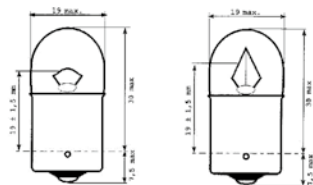

**A30001-2**

REFERENTIE RÉFÉRENCE PART NUMBER	VOLT	WATT	LAMPVOET SOCKET SOCKET	ECE
A300001	12V	21	BA 15s	P21W
A300002	24V	21	BA 15s	P21W

**A30003-4**

REFERENTIE RÉFÉRENCE PART NUMBER	VOLT	WATT	LAMPVOET SOCKET SOCKET	ECE
A300003	12V	21/5	BAY 15d	P21/5W
A300004	24V	21/5	BAY 15d	P21/5W

**A30005-6**

REFERENTIE RÉFÉRENCE PART NUMBER	VOLT	WATT	LAMPVOET SOCKET SOCKET	ECE
A300005	12V	10	BA 15s	R10W
A300006	24V	10	BA 15s	R10W

**A30007-8**

REFERENTIE RÉFÉRENCE PART NUMBER	VOLT	WATT	LAMPVOET SOCKET SOCKET	ECE
A300007	12V	5	BA 15s	R5W
A300008	24V	5	BA 15s	R5W