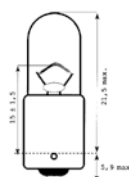

**A30005-6**

REFERENTIE RÉFÉRENCE PART NUMBER	VOLT	WATT	LAMPVOET SOCKET SOCKET	ECE
A300005	12V	10	BA 15s	R10W
A300006	24V	10	BA 15s	R10W

**A30007-8**

REFERENTIE RÉFÉRENCE PART NUMBER	VOLT	WATT	LAMPVOET SOCKET SOCKET	ECE
A300007	12V	5	BA 15s	R5W
A300008	24V	5	BA 15s	R5W

**A30009-10**

REFERENTIE RÉFÉRENCE PART NUMBER	VOLT	WATT	LAMPVOET SOCKET SOCKET	ECE
A300009	12V	4	BA 9s	T4W
A300010	24V	4	BA 9s	T4W