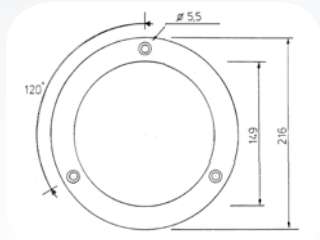

75

REFERENTIE RÉFÉRENCE PART NUMBER	OMSCHRIJVING DÉSCRIPTION DESCRIPTION	PLASTIEK PLASTIQUE PLASTIC	ZELFKLEVENDE ADHESIF ADHESIVE
75/30	30 km	X	
75/40	40 km	X	
75/60	60 km	X	
75/75	75 km	X	
75/30-A	30 km		X
75/40-A	40 km		X
75/60-A	60 km		X
75/75-A	75 km		X

110

Op batterijen
 Sur piles
 Battery operated

REFERENTIE
 RÉFÉRENCE
 PART NUMBER

110

110/1-2-3

REFERENTIE RÉFÉRENCE PART NUMBER	OMSCHRIJVING DÉSCRIPTION DESCRIPTION
110/1	Batterij 6V / Batterie 6V / Battery 6V
110/2	Sleutel voor 110 / Clé pour 110 / Key for 110
110/3	Beugel voor 110 / Support pour 110 / Bracket for 110