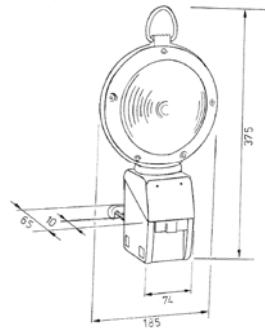

75

REFERENTIE RÉFÉRENCE PART NUMBER	OMSCHRIJVING DÉSCRIPTION DESCRIPTION	PLASTIEK PLASTIQUE PLASTIC	ZELFKLEVENDE ADHESIF ADHESIVE
75/30	30 km	X	
75/40	40 km	X	
75/60	60 km	X	
75/75	75 km	X	
75/30-A	30 km		X
75/40-A	40 km		X
75/60-A	60 km		X
75/75-A	75 km		X

110

Op batterijen
 Sur piles
 Battery operated

REFERENTIE
 RÉFÉRENCE
 PART NUMBER

110

110/1-2-3

REFERENTIE RÉFÉRENCE PART NUMBER	OMSCHRIJVING DÉSCRIPTION DESCRIPTION
110/1	Batterij 6V / Batterie 6V / Battery 6V
110/2	Sleutel voor 110 / Clé pour 110 / Key for 110
110/3	Beugel voor 110 / Support pour 110 / Bracket for 110