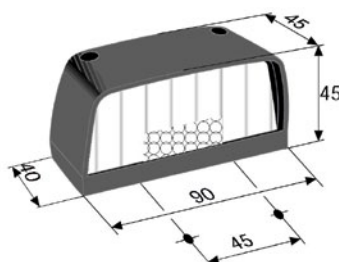

# LICENSE PLATE LIGHTS

72NEW

C5W (11X41) SV 8.5

REFERENTIE  
RÉFÉRENCE  
PART NUMBER

72NEW

73

C5W (11X36) SV 8.5

REFERENTIE  
RÉFÉRENCE  
PART NUMBER