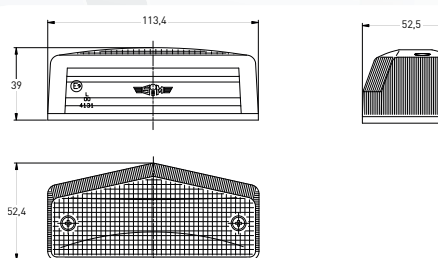

73

3107

C5W (11X36) SV 8.5

REFERENTIE  
RÉFÉRENCE  
PART NUMBER

3107.0000000

3107

C5W (11X36) SV 8.5

REFERENTIE  
RÉFÉRENCE  
PART NUMBER