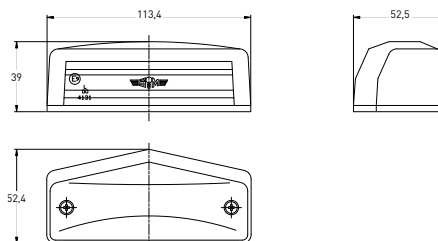

REFERENTIE
RÉFÉRENCE
PART NUMBER

3107.0000000

3107

C5W (11X36) SV 8.5