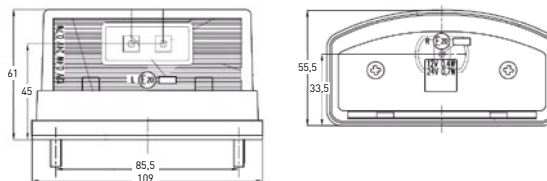

69 LED

REFERENTIE  
RÉFÉRENCE  
PART NUMBER

69 LED

70 LED

REFERENTIE  
RÉFÉRENCE  
PART NUMBER

70 LED

70 R1 LED

REFERENTIE  
RÉFÉRENCE  
PART NUMBER

70 R1 LED

INGEBOUWD POSITIELICHT  
FEU DE POSITION INTÉGRÉ  
INTEGRATED TAIL LIGHT

70 R2 LED

REFERENTIE  
RÉFÉRENCE  
PART NUMBER

70 R2 LED

INGEBOUWD POSITIELICHT  
FEU DE POSITION INTÉGRÉ  
INTEGRATED TAIL LIGHT