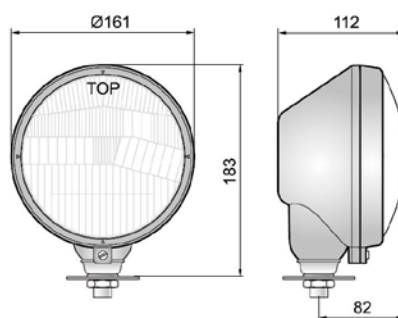

66

R2 / P45T
 T4W / BA9s

PLASTIEKEN LICHAAM
 CORPS PLASTIQUE
 PLASTIC BODY

REFERENTIE
 RÉFÉRENCE
 PART NUMBER

66

463

H3 PK22s

REFERENTIE
 RÉFÉRENCE
 PART NUMBER

463

464

H3 PK22s

REFERENTIE
 RÉFÉRENCE
 PART NUMBER

464