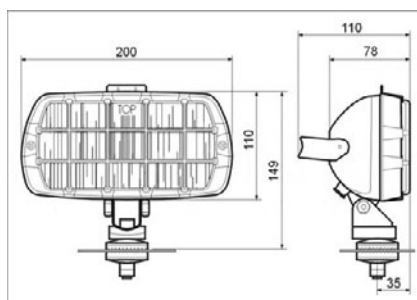

66

R2 / P45T
 T4W / BA9s

PLASTIEKEN LICHAAM
 CORPS PLASTIQUE
 PLASTIC BODY

REFERENTIE
 RÉFÉRENCE
 PART NUMBER

66

463

H3 PK22s

REFERENTIE
 RÉFÉRENCE
 PART NUMBER

463

464

H3 PK22s

REFERENTIE
 RÉFÉRENCE
 PART NUMBER

464