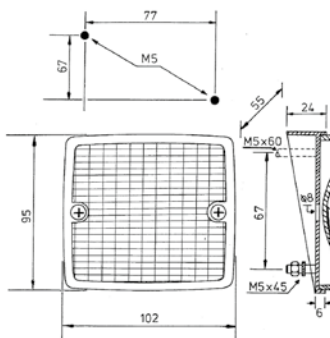

KLEUR COULEUR COLOR	REFERENTIE RÉFÉRENCE PART NUMBER
■	700R
□	700C
■	700B

KLEUR COULEUR COLOR	GLAS CABOCHON LENS
■	F200113
□	F200121
■	F200116

3123

P 21W BA 15s

R 5W BA 15s