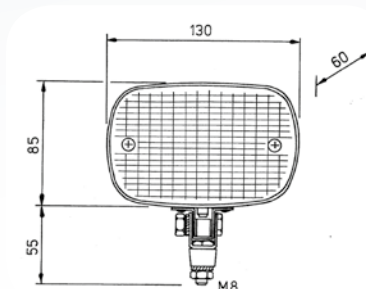

MISTACHTERLICHTEN - ACHTERUITRIJLICHTEN - DIVERSEN

FEUX BROUILLARD ARRIERE - FEUX DE RECUL - DIVERS

REAR FOG LIGHTS - REVERSING LIGHTS - OTHERS

640

P 21W BA 15s

KLEUR COULEUR COLOR	REFERENTIE RÉFÉRENCE PART NUMBER
■	640R
□	640C
■	640B

3123

P 21W BA 15s

R 5W BA 15s

KLEUR COULEUR COLOR	REFERENTIE RÉFÉRENCE PART NUMBER
□	3123.0000000
■	3123.0000100
■	3123.0000200
■	3123.0000300
■	3123.0000400
■	3123.0000500

KLEUR COULEUR COLOR	GLAS CABOCHON LENS
□	3123.0000010
■	3123.0000110
■	3123.0000210
■	3123.0000310
■	3123.0000410
■	3123.0000510