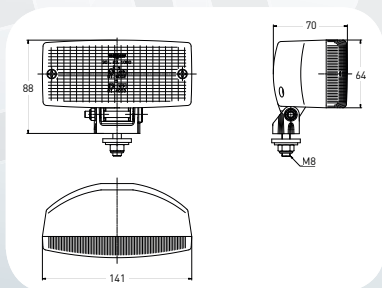

3123

P 21W BA 15s

R 5W BA 15s

KLEUR COULEUR COLOR	REFERENTIE RÉFÉRENCE PART NUMBER
□	3123.0000000
■	3123.0000100
■	3123.0000200
■	3123.0000300
■	3123.0000400
■	3123.0000500

KLEUR COULEUR COLOR	GLAS CABOCHON LENS
□	3123.0000010
■	3123.0000110
■	3123.0000210
■	3123.0000310
■	3123.0000410
■	3123.0000510