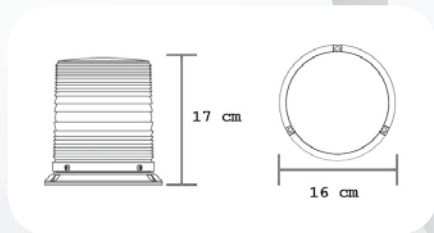

KLEUR COULEUR COLOR	REFERENTIE RÉFÉRENCE PART NUMBER
	625LED

4500 LED

VOLTAGE	VERBRUIK CONSUMMATION CURRENT DRAW	FUNCTIES FONCTIONS FUNCTIONS
10-30 VDC	1 Amp (12V) - 0,5 Amp (24V)	8

REFERENTIE RÉFÉRENCE PART NUMBER	VAST FIXE FIXED	MAGNEET MAGNÉTIQUE MAGNET	HOOGTE HAUTEUR HEIGHT
4500LEDL	X		12 cm
4500LEDH	X		17 cm
4500LEDLM		X	12 cm
4500LEDHM		X	17 cm