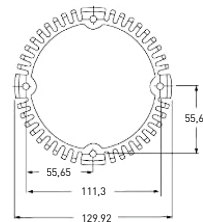

KLEUR COULEUR COLOR	REFERENTIE RÉFÉRENCE PART NUMBER
	625LED

4500 LED

VOLTAGE	VERBRUIK CONSUMMATION CURRENT DRAW	FUNCTIES FONCTIONS FUNCTIONS
10-30 VDC	1 Amp (12V) - 0,5 Amp (24V)	8

REFERENTIE RÉFÉRENCE PART NUMBER	VAST FIXE FIXED	MAGNEET MAGNÉTIQUE MAGNET	HOOGTE HAUTEUR HEIGHT
4500LEDL	X		12 cm
4500LEDH	X		17 cm
4500LEDLM		X	12 cm
4500LEDHM		X	17 cm