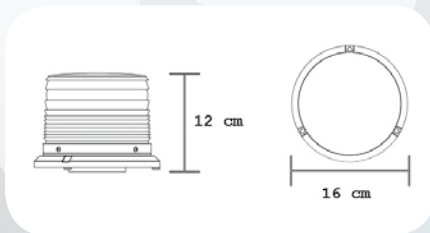

KLEUR COULEUR COLOR	REFERENTIE RÉFÉRENCE PART NUMBER
	625LED

4500 LED

VOLTAGE	VERBRUIK CONSUMMATION CURRENT DRAW	FUNCTIES FONCTIONS FUNCTIONS
10-30 VDC	1 Amp (12V) - 0,5 Amp (24V)	8

REFERENTIE RÉFÉRENCE PART NUMBER	VAST FIXE FIXED	MAGNEET MAGNÉTIQUE MAGNET	HOOGTE HAUTEUR HEIGHT
4500LEDL	X		12 cm
4500LEDH	X		17 cm
4500LEDLM		X	12 cm
4500LEDHM		X	17 cm