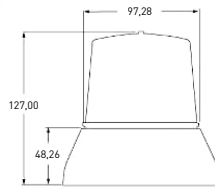

KLEUR COULEUR COLOR	REFERENTIE RÉFÉRENCE PART NUMBER
	625LED

4500 LED

VOLTAGE	VERBRUIK CONSUMMATION CURRENT DRAW	FUNCTIES FONCTIONS FUNCTIONS
10-30 VDC	1 Amp (12V) - 0,5 Amp (24V)	8

REFERENTIE RÉFÉRENCE PART NUMBER	VAST FIXE FIXED	MAGNEET MAGNÉTIQUE MAGNET	HOOGTE HAUTEUR HEIGHT
4500LEDL	X		12 cm
4500LEDH	X		17 cm
4500LEDLM		X	12 cm
4500LEDHM		X	17 cm