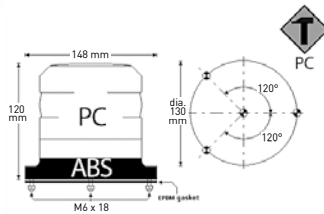

VASTE BEVESTIGING • FIXATION PERMANENTE • FLAT BASE

622-15W

KLEUR COULEUR COLOR	10-30VDC	PC
●	622-15W/OR	622-15W/1
●	622-15W/BL	622-15W/2
●	622-15W/RO	622-15W/3

LAMPEN • AMPOULES • BULBS

	Xenontube	60 cd	x1	A700087
--	-----------	-------	----	---------