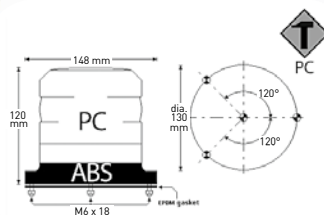

KLEUR COULEUR COLOR	230VAC	PC
●	622/230/OR	622/1
●	622/230/BL	622/2
●	622/230/RO	622/3

LAMPEN • AMPOULES • BULBS

	Xenontube	1,7 j	x1	A700093

ON	Amp	FPM	°C	MAT	ⓔ
∞	230V AC MAX. 0,4A	75 FLASH/ MIN.	-30/+50	PC ABS	CE