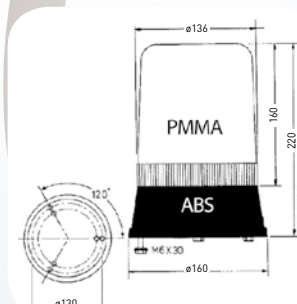

VASTE BEVESTIGING • FIXATION PERMANENTE • FLAT BASE

595

KLEUR COULEUR COLOR	12VDC	24VDC	12/24 VDC	PMMA
●	595120	595240	595DVO	F200021
●	59512B	59524B	595DVB	F200025
●	59512R	59524R	595DVR	F200062
●	59512G	59524G	595DVG	F200262
○	59512C	59524C	595DVC	F200163

ON	Amp	RPM	°C	MAT	Ⓔ
∞	12V: 4,75 A 24V: 3A DV: 3,1- 4,8A	180 +/- 30	-30/+50	PMMA ABS	A Ⓔ0089004 K18617-K18618 EMC 95/54/EC CE

VASTE BEVESTIGING • FIXATION PERMANENTE • FLAT BASE

595/230

KLEUR COULEUR COLOR	H1 12V/55W	E14 230/40W	PMMA
●	595/230/O/H1	595/230/O/GL	F200021
●	595/230/B/H1	595/230/B/GL	F200025
●	595/230/R/H1	595/230/R/GL	F200062
●	595/230/G/H1	595/230/G/GL	F200262
○	595/230/C/H1	595/230/C/GL	F200163