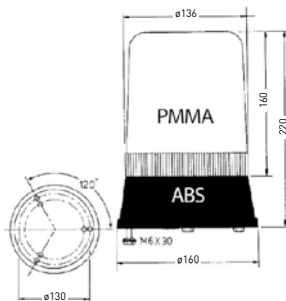

VASTE BEVESTIGING • FIXATION PERMANENTE • FLAT BASE

595

KLEUR COULEUR COLOR	12VDC	24VDC	12/24 VDC	PMMA
●	595120	595240	595DVO	F200021
●	59512B	59524B	595DVB	F200025
●	59512R	59524R	595DVR	F200062
●	59512G	59524G	595DVG	F200262
○	59512C	59524C	595DVC	F200163

ON	Amp	RPM	°C	MAT	Ⓔ
∞	12V: 4,75 A 24V: 3A DV: 3,1- 4,8A	180 +/- 30	-30/+50	PMMA ABS	A Ⓔ0089004 K18617-K18618 EMC 95/54/EC CE

VASTE BEVESTIGING • FIXATION PERMANENTE • FLAT BASE

595/230

KLEUR COULEUR COLOR	H1 12V/55W	E14 230/40W	PMMA
●	595/230/O/H1	595/230/O/GL	F200021
●	595/230/B/H1	595/230/B/GL	F200025
●	595/230/R/H1	595/230/R/GL	F200062
●	595/230/G/H1	595/230/G/GL	F200262
○	595/230/C/H1	595/230/C/GL	F200163