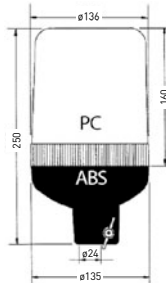

BUISBEVESTIGING • FIXATION SUR TUBE • PIPE MOUNTING

590X

KLEUR COULEUR COLOR	10 → 30VDC	PC	FRESNEL
●	590XDVO	F200288	F200263
●	590XDVB	F200289	F200263
●	590XDVR	F200290	F200263

LAMPEN • AMPOULES • BULBS

Xenontube	10J	x1	A700096
-----------	-----	----	---------

ON	Amp	FPM	°C	MAT	ⓔ
∞	12V: 2,5 A 24V: 1 A	>120 FLASH/ MIN.	-40/+50	PC PMMA ABS	A1 ⓔ005146 B1 ⓔ005146 EMC 95/54/EC CE

VASTE BEVESTIGING • FIXATION PERMANENTE • FLAT BASE

595X

KLEUR COULEUR COLOR	10 → 30VDC	PC	FRESNEL
●	595XDVO	F200288	F200263
●	595XDVB	F200289	F200263
●	595XDVR	F200290	F200263