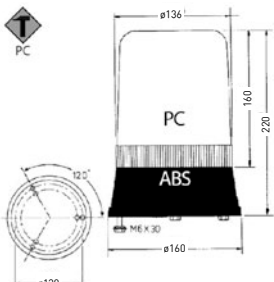

BUISBEVESTIGING • FIXATION SUR TUBE • PIPE MOUNTING

590X

KLEUR COULEUR COLOR	10 → 30VDC	PC	FRESNEL
●	590XDVO	F200288	F200263
●	590XDVB	F200289	F200263
●	590XDVR	F200290	F200263

LAMPEN • AMPOULES • BULBS

Xenontube	10J	x1	A700096
-----------	-----	----	---------

ON	Amp	FPM	°C	MAT	ⓔ
∞	12V: 2,5 A 24V: 1 A	>120 FLASH/ MIN.	-40/+50	PC PMMA ABS	A1 ⓔ005146 B1 ⓔ005146 EMC 95/54/EC CE

VASTE BEVESTIGING • FIXATION PERMANENTE • FLAT BASE

595X

KLEUR COULEUR COLOR	10 → 30VDC	PC	FRESNEL
●	595XDVO	F200288	F200263
●	595XDVB	F200289	F200263
●	595XDVR	F200290	F200263