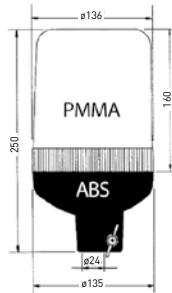

590/230 BUISBEVESTIGING • FIXATION SUR TUBE • PIPE MOUNTING

KLEUR COULEUR COLOR	H1 12V/35W	E14 220/40W	PMMA
●	590/230/O/H1	590/230/O/GL	F200021
●	590/230/B/H1	590/230/B/GL	F200025
●	590/230/R/H1	590/230/R/GL	F200062
●	590/230/G/H1	590/230/G/GL	F200262
○	590/230/C/H1	590/230/C/GL	F200163

ON	Amp	RPM	°C	MAT	ⓔ
∞	+/- 0,25 A	160 +/- 30	-30/+40	PMMA ABS	CE

595M MAGNEETBEVESTIGING • FIXATION PAR AIMANT • MAGNETIC BASE

KLEUR COULEUR COLOR	12VDC	24VDC	12/24 VDC	PMMA
●	595M12O	595M24O	595MDVO	F200021
●	595M12B	595M24B	595MDVB	F200025
●	595M12R	595M24R	595MDVR	F200062
●	595M12G	595M24G	595MDVG	F200262
○	595M12C	595M24C	595MDVC	F200163

ON	Amp	RPM	°C	MAT	ⓔ
∞	12V: 4,75 A 24V: 3A DV: 3,1- 4,8A	180 +/- 30	-30/+50	PMMA ABS	A ⓔ 0089004 EMC 95/54/EC CE