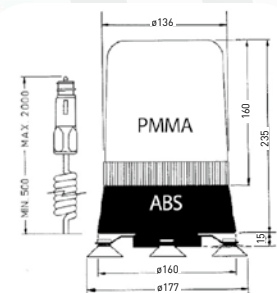

590/230 BUISBEVESTIGING • FIXATION SUR TUBE • PIPE MOUNTING

KLEUR COULEUR COLOR	H1 12V/35W	E14 220/40W	PMMA
●	590/230/O/H1	590/230/O/GL	F200021
●	590/230/B/H1	590/230/B/GL	F200025
●	590/230/R/H1	590/230/R/GL	F200062
●	590/230/G/H1	590/230/G/GL	F200262
○	590/230/C/H1	590/230/C/GL	F200163

ON	Amp	RPM	°C	MAT	ⓔ
∞	+/- 0,25 A	160 +/- 30	-30/+40	PMMA ABS	CE

595M MAGNEETBEVESTIGING • FIXATION PAR AIMANT • MAGNETIC BASE

KLEUR COULEUR COLOR	12VDC	24VDC	12/24 VDC	PMMA
●	595M12O	595M24O	595MDVO	F200021
●	595M12B	595M24B	595MDVB	F200025
●	595M12R	595M24R	595MDVR	F200062
●	595M12G	595M24G	595MDVG	F200262
○	595M12C	595M24C	595MDVC	F200163

ON	Amp	RPM	°C	MAT	ⓔ
∞	12V: 4,75 A 24V: 3A DV: 3,1- 4,8A	180 +/- 30	-30/+50	PMMA ABS	A ⓔ 0089004 EMC 95/54/EC CE