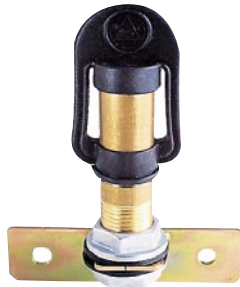

571 BI

BIPOLAIRE - DUALPOLE

572

572 BI

BIPOLAIRE - DUALPOLE

573

Vast verlengstuk 50 cm  
Rallonge fixe 50 ccm  
Fixed extension 50 cm

574

Telescopisch verlengstuk 70-130 cm  
Rallonge télescopique 70-130 ccm  
Telescopic extension 70-130 cm

563

595/1

Bescherming voor 595-560  
Protection pour 595-560  
Metal guard for 595-560

622/5

Bescherming voor 622 types  
Protection pour série 622  
Metal guard for 622 series