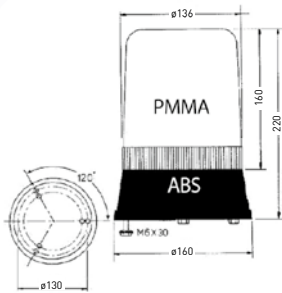

ZWAAILICHTEN
FEUX TOURNANTS
ROTATING BEACONS

555

VASTE BEVESTIGING • FIXATION PERMANENTE • FLAT BASE