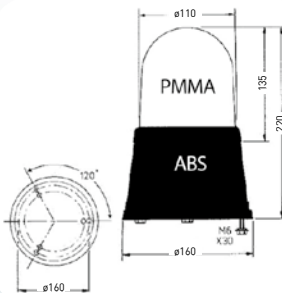

KLEUR COULEUR COLOR	12/24 VDC	PMMA
●	555DVO	F200021
●	555DVB	F200025
●	555DVR	F200062
●	555DVG	F200262
○	555DVC	F200163

ON	Amp	RPM	°C	MAT	ⓔ
∞	DV: 3,1-4,8 A	55+/-10	-30/+50	PMMA ABS	A1 ⓔ00104 B1 ⓔ00104 EMC 95/54/EC CE

560

VASTE BEVESTIGING • FIXATION PERMANENTE • FLAT BASE