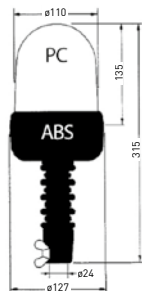

530

BUIGZAAM • ESCAMOTABLE • FLEXIBLE

KLEUR COULEUR COLOR	12VDC	24VDC	12/24 VDC	PC
●	530120	530240	530DVO	F200135
●	53012B	53024B	530DVB	F200154
●	53012R	53024R	530DVR	F200164

ON	Amp	RPM	°C	MAT	(E)
∞	12V: 4,75 A 24V: 3A DV: 3,1– 4,8A	180 +/- 30	-30/+50	PC ABS	A(E)0088093 K18625-K18624 EMC 95/54/EC CE

530B

BUIGZAAM • ESCAMOTABLE • FLEXIBLE

KLEUR COULEUR COLOR	12VDC	24VDC	12/24 VDC	PC
●	530B120	530B240	530BDVO	F200135
●	530B12B	530B24B	530BDVB	F200154
●	530B12R	530B24R	530BDVR	F200164

ON	Amp	RPM	°C	MAT	(E)
∞	12V: 4,75 A 24V: 3A DV: 3,1– 4,8A	180 +/- 30	-30/+50	PC ABS	A(E)0088093 K18625-K18624 EMC 95/54/EC CE