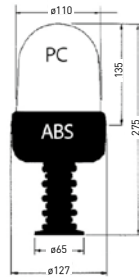

530

BUIGZAAM • ESCAMOTABLE • FLEXIBLE

KLEUR COULEUR COLOR	12VDC	24VDC	12/24 VDC	PC
●	530120	530240	530DVO	F200135
●	53012B	53024B	530DVB	F200154
●	53012R	53024R	530DVR	F200164

ON	Amp	RPM	°C	MAT	(E)
∞	12V: 4,75 A 24V: 3A DV: 3,1– 4,8A	180 +/- 30	-30/+50	PC ABS	A(E)0088093 K18625-K18624 EMC 95/54/EC CE

530B

BUIGZAAM • ESCAMOTABLE • FLEXIBLE

KLEUR COULEUR COLOR	12VDC	24VDC	12/24 VDC	PC
●	530B120	530B240	530BDVO	F200135
●	530B12B	530B24B	530BDVB	F200154
●	530B12R	530B24R	530BDVR	F200164

ON	Amp	RPM	°C	MAT	(E)
∞	12V: 4,75 A 24V: 3A DV: 3,1– 4,8A	180 +/- 30	-30/+50	PC ABS	A(E)0088093 K18625-K18624 EMC 95/54/EC CE