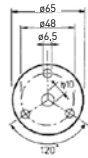

530

BUIGZAAM • ESCAMOTABLE • FLEXIBLE

KLEUR COULEUR COLOR	12VDC	24VDC	12/24 VDC	PC
●	530120	530240	530DVO	F200135
●	53012B	53024B	530DVB	F200154
●	53012R	53024R	530DVR	F200164

ON	Amp	RPM	°C	MAT	(E)
∞	12V: 4,75 A 24V: 3A DV: 3,1– 4,8A	180 +/- 30	-30/+50	PC ABS	A(E)0088093 K18625-K18624 EMC 95/54/EC CE