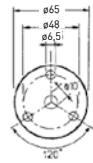

530X BUIGZAAM • ESCAMOTABLE • FLEXIBLE

KLEUR COULEUR COLOR			
	530XDVO	F200135	F200263
	530XDVB	F200154	F200263
	530XDVR	F200164	F200263

LAMPEN • AMPOULES • BULBS

Xenontube

10J

x1

A700096

ON	Amp	FPM	°C	MAT	(E)
∞	12V: 2,5 A 24V: 1 A	>120 FLASH/ MIN.	-40/+50	PC PMMA ABS	A1 (E2) 005145 B1 (E2) 005145 EMC 95/54/EC CE