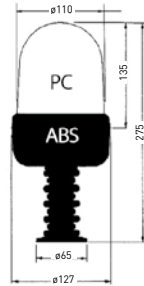

530X BUIGZAAM • ESCAMOTABLE • FLEXIBLE

KLEUR COULEUR COLOR			
	530XDVO	F200135	F200263
	530XDVB	F200154	F200263
	530XDVR	F200164	F200263

LAMPEN • AMPOULES • BULBS

Xenontube

10J

x1

A700096

ON	Amp	FPM	°C	MAT	(E)
∞	12V: 2,5 A 24V: 1 A	>120 FLASH/ MIN.	-40/+50	PC PMMA ABS	A1 (E2) 005145 B1 (E2) 005145 EMC 95/54/EC CE