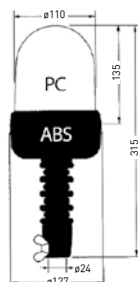

530BX BUIGZAAM • ESCAMOTABLE • FLEXIBLE

KLEUR COULEUR COLOR			
	530BXDVO	F200135	F200263
	530BXDVB	F200154	F200263
	530BXDVR	F200164	F200263

LAMPEN • AMPOULES • BULBS

Xenontube

10J

x1

A700096

ON	Amp	FPM	°C	MAT	(E)
∞	12V: 2,5 A 24V: 1 A	>120 FLASH/ MIN.	-40/+50	PC PMMA ABS	A1 (E2) 005145 B1 (E2) 005145 EMC 95/54/EC CE