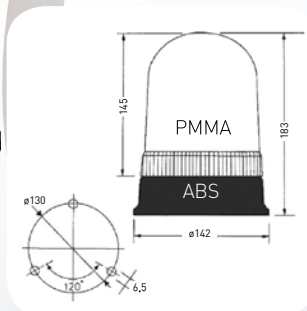

KLEUR COULEUR COLOR	12VDC	24VDC	PMMA
●	540120	540240	540/1
●	54012B	54024B	540/4