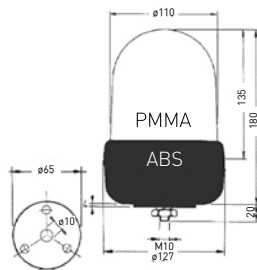

VASTE BEVESTIGING • FIXATION PERMANENTE • FLAT BASE

525

| KLEUR COULEUR COLOR | 12VDC | 24VDC | 12/24 VDC | PMMA |
|---------------------------|--------|--------|--------------|---------|
| ● | 525120 | 525240 | 525DVO | F200006 |
| ● | 52512B | 52524B | 525DVB | F200029 |
| ● | 52512R | 52524R | 525DVR | F200042 |
| ● | 52512G | 52524G | 525DVG | F200185 |
| ○ | 52512C | 52524C | 525DVC | F200278 |

| ON | Amp | RPM | °C | MAT | Ⓔ |
|----|---|------------|---------|-------------|---|
| ∞ | 12V: 4,75 A 24V: 3A DV: 3,1- 4,8A | 180 +/- 30 | -30/+50 | PMMA ABS | A Ⓔ0088093 K18624-K18625 EMC 95/54/EC CE |