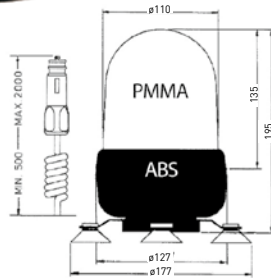

MAGNEETBEVESTIGING • FIXATION PAR AIMANT • MAGNETIC BASE

**525M**

KLEUR COULEUR COLOR	12VDC	24VDC	12/24 VDC	PMMA
●	525M12O	525M24O	525MDVO	F200006
●	525M12B	525M24B	525MDVB	F200029
●	525M12R	525M24R	525MDVR	F200042
●	525M12G	525M24G	525MDVG	F200185
○	525M12C	525M24C	525MDVC	F200278

ON	Amp	RPM	°C	MAT	(E)
∞	12V: 4,75 A 24V: 3A DV: 3,1- 4,8A	180 +/- 30	-30/+50	PMMA ABS	A (E) 0088093 EMC 95/54/EC CE

MAGNEETBEVESTIGING • FIXATION PAR AIMANT • MAGNETIC BASE

**540M**

KLEUR COULEUR COLOR	12VDC	24VDC	PMMA
●	540M12O	540M24O	540/1
●	540M12B	540M24B	540/4