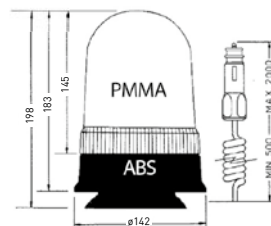

MAGNEETBEVESTIGING • FIXATION PAR AIMANT • MAGNETIC BASE

**525M**

KLEUR COULEUR COLOR	12VDC	24VDC	12/24 VDC	PMMA
●	525M12O	525M24O	525MDVO	F200006
●	525M12B	525M24B	525MDVB	F200029
●	525M12R	525M24R	525MDVR	F200042
●	525M12G	525M24G	525MDVG	F200185
○	525M12C	525M24C	525MDVC	F200278

ON	Amp	RPM	°C	MAT	(E)
∞	12V: 4,75 A 24V: 3A DV: 3,1- 4,8A	180 +/- 30	-30/+50	PMMA ABS	A (E) 0088093 EMC 95/54/EC CE

MAGNEETBEVESTIGING • FIXATION PAR AIMANT • MAGNETIC BASE

**540M**

KLEUR COULEUR COLOR	12VDC	24VDC	PMMA
●	540M12O	540M24O	540/1
●	540M12B	540M24B	540/4