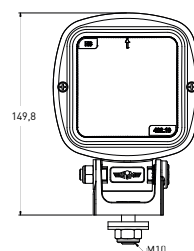

H3 PK22s

4205

REFERENTIE
RÉFÉRENCE
PART NUMBER

4205.0000000

H3 PK22s

Voorlicht
Projecteur de route
Trafic road lamp

4210

REFERENTIE
RÉFÉRENCE
PART NUMBER