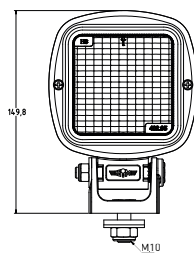

H3 PK22s

467

REFERENTIE
RÉFÉRENCE
PART NUMBER

467

H3 PK22s

467/OMEGA

REFERENTIE
RÉFÉRENCE
PART NUMBER

467/OMEGA

H3 PK22s

4205

REFERENTIE
RÉFÉRENCE
PART NUMBER

4205.0000000

H3 PK22s

Voorlicht
Projecteur de route
Trafic road lamp

4210

REFERENTIE
RÉFÉRENCE
PART NUMBER