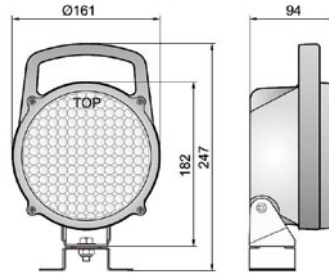

WERKLAMPEN

PROJECTEURS DE TRAVAIL

WORKING LAMPS

460

H3 PK22s

KLEUR COULEUR COLOR	REFERENTIE RÉFÉRENCE PART NUMBER
○	460
●	460YELLOW

460M

Magnetisch
Magnétique
Magnetic

H3 PK22s

REFERENTIE RÉFÉRENCE PART NUMBER
460M

460F

Flexibel
Flexible
Flexible

H3 PK22s

REFERENTIE RÉFÉRENCE PART NUMBER
460F