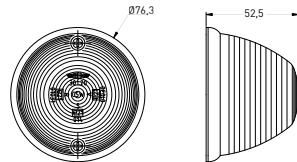

MARKEERVERLICHTING FEUX D'ENCOMBEMENT MARKER LIGHTS

45

C5W (11x36) SV 8.5

KLEUR COULEUR COLOR	REFERENTIE RÉFÉRENCE PART NUMBER	KLEUR COULEUR COLOR	GLAS CABOCHON LENS
○	45AC	○	F200136
●	45AO	●	F200141
●	45AR	●	F200142

3120

C5W (11x36) SV 8.5

KLEUR COULEUR COLOR	REFERENTIE RÉFÉRENCE PART NUMBER	KLEUR COULEUR COLOR	GLAS CABOCHON LENS
○	3120.000000	○	3120.000010
●	3120.0000100	●	3120.0000110
●	3120.0000200	●	3120.0000210
●	3120.0000300	●	3120.0000310
●	3120.0000500	●	3120.0000510