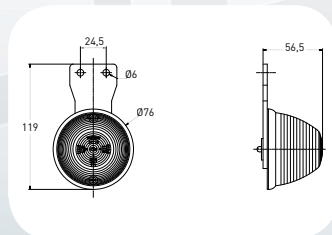

3120

C5W (11x36) SV 8.5

KLEUR COULEUR COLOR	REFERENTIE RÉFÉRENCE PART NUMBER	KLEUR COULEUR COLOR	GLAS CABOCHON LENS
○	3120.000000	○	3120.000010
●	3120.0000100	●	3120.0000110
●	3120.0000200	●	3120.0000210
●	3120.0000300	●	3120.0000310
●	3120.0000500	●	3120.0000510

3120

C5W (11x36) SV 8.5

KLEUR COULEUR COLOR	REFERENTIE RÉFÉRENCE PART NUMBER	KLEUR COULEUR COLOR	GLAS CABOCHON LENS
○	3120.1000000	○	3120.000010
●	3120.1000100	●	3120.0000110
●	3120.1000200	●	3120.0000210
●	3120.1000300	●	3120.0000310
●	3120.1000500	●	3120.0000510