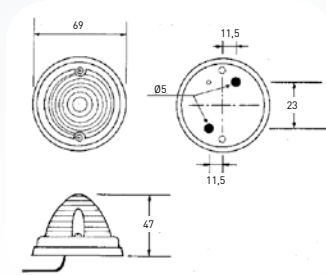

MARKEERVERLICHTING FEUX D'ENCOMBEMENT MARKER LIGHTS

45

C5W (11x36) SV 8.5

KLEUR COULEUR COLOR	REFERENTIE RÉFÉRENCE PART NUMBER	KLEUR COULEUR COLOR	GLAS CABOCHON LENS
○	45AC	○	F200136
●	45AO	●	F200141
●	45AR	●	F200142

3120

C5W (11x36) SV 8.5

KLEUR COULEUR COLOR	REFERENTIE RÉFÉRENCE PART NUMBER	KLEUR COULEUR COLOR	GLAS CABOCHON LENS
○	3120.000000	○	3120.000010
●	3120.0000100	●	3120.0000110
●	3120.0000200	●	3120.0000210
●	3120.0000300	●	3120.0000310
●	3120.0000500	●	3120.0000510

3120

C5W (11x36) SV 8.5

KLEUR COULEUR COLOR	REFERENTIE RÉFÉRENCE PART NUMBER	KLEUR COULEUR COLOR	GLAS CABOCHON LENS
○	3120.1000000	○	3120.000010
●	3120.1000100	●	3120.0000110
●	3120.1000200	●	3120.0000210
●	3120.1000300	●	3120.0000310
●	3120.1000500	●	3120.0000510