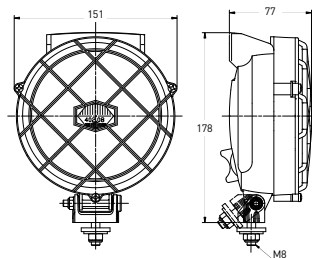

Zonder schakelaar
Sans interrupteur
Without switch

H3 PK22s

PLASTIEKEN LICHAAM
CUVELAGE PLASTIQUE
PLASTIC HOUSING

REFERENTIE
RÉFÉRENCE
PART NUMBER

4208.1000300

4208

Verstraler
Longue Portée
Long Distance

Met schakelaar
Avec interrupteur
With switch

H3 PK22s

PLASTIEKEN LICHAAM
CUVELAGE PLASTIQUE
PLASTIC HOUSING

REFERENTIE
RÉFÉRENCE
PART NUMBER

4208.2000300

4208

Verstraler
Longue Portée
Long Distance

Met schakelaar
Avec interrupteur
With switch

H3 PK22s