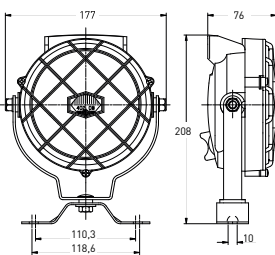

H3 PK22s

PLASTIEKEN LICHAAM
CUVELAGE PLASTIQUE
PLASTIC HOUSING

REFERENTIE
RÉFÉRENCE
PART NUMBER

4208.2000300

4208

Verstraler
Longue Portée
Long Distance

Met schakelaar
Avec interrupteur
With switch

H3 PK22s

PLASTIEKEN LICHAAM
CUVELAGE PLASTIQUE
PLASTIC HOUSING

REFERENTIE
RÉFÉRENCE
PART NUMBER

4208.3000300