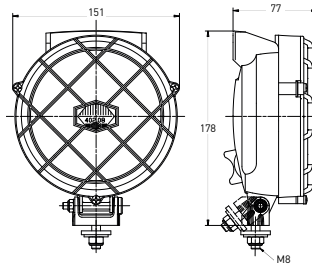

4207

Met schakelaar
Avec interrupteur
With switch

H3 PK22s

PLASTIEKEN LICHAAM
CUVELAGE PLASTIQUE
PLASTIC HOUSING

REFERENTIE
RÉFÉRENCE
PART NUMBER

4207.3000300

4208

Verstraler
Longue Portée
Long Distance

Zonder schakelaar
Sans interrupteur
Without switch

H3 PK22s

PLASTIEKEN LICHAAM
CUVELAGE PLASTIQUE
PLASTIC HOUSING

REFERENTIE
RÉFÉRENCE
PART NUMBER

4208.1000300

4208

Verstraler
Longue Portée
Long Distance

Met schakelaar
Avec interrupteur
With switch

H3 PK22s

PLASTIEKEN LICHAAM
CUVELAGE PLASTIQUE
PLASTIC HOUSING

REFERENTIE
RÉFÉRENCE
PART NUMBER

4208.2000300

4208

Verstraler
Longue Portée
Long Distance

Met schakelaar
Avec interrupteur
With switch

H3 PK22s