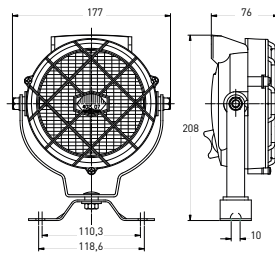

4207

Met schakelaar
Avec interrupteur
With switch

H3 PK22s

PLASTIEKEN LICHAAM
CUVELAGE PLASTIQUE
PLASTIC HOUSING

REFERENTIE
RÉFÉRENCE
PART NUMBER

4207.3000300

4208

Verstraler
Longue Portée
Long Distance

Zonder schakelaar
Sans interrupteur
Without switch

H3 PK22s

PLASTIEKEN LICHAAM
CUVELAGE PLASTIQUE
PLASTIC HOUSING

REFERENTIE
RÉFÉRENCE
PART NUMBER

4208.1000300

4208

Verstraler
Longue Portée
Long Distance

Met schakelaar
Avec interrupteur
With switch

H3 PK22s

PLASTIEKEN LICHAAM
CUVELAGE PLASTIQUE
PLASTIC HOUSING

REFERENTIE
RÉFÉRENCE
PART NUMBER

4208.2000300

4208

Verstraler
Longue Portée
Long Distance

Met schakelaar
Avec interrupteur
With switch

H3 PK22s