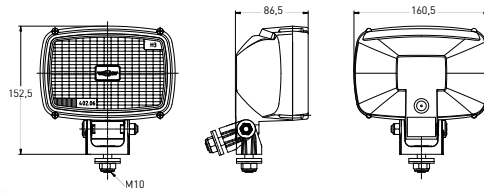

H3 PK22s

4206

REFERENTIE
RÉFÉRENCE
PART NUMBER
4206.000000

H3 PK22s

4206

**MET SCHAKELAAR
AVEC INTERRUPTEUR
WITH SWITCH**

REFERENTIE
RÉFÉRENCE
PART NUMBER
4206.300000

H3 PK22s

4206

**MET SCHAKELAAR
AVEC INTERRUPTEUR
WITH SWITCH**

REFERENTIE
RÉFÉRENCE
PART NUMBER
4206.100000

H3 PK22s

4206

**MET SCHAKELAAR
AVEC INTERRUPTEUR
WITH SWITCH**

REFERENTIE
RÉFÉRENCE
PART NUMBER
4206.400000