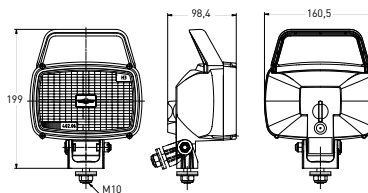

H3 PK22s

4206

REFERENTIE
RÉFÉRENCE
PART NUMBER
4206.000000

H3 PK22s

4206

**MET SCHAKELAAR
AVEC INTERRUPTEUR
WITH SWITCH**

REFERENTIE
RÉFÉRENCE
PART NUMBER
4206.300000

H3 PK22s

4206

**MET SCHAKELAAR
AVEC INTERRUPTEUR
WITH SWITCH**

REFERENTIE
RÉFÉRENCE
PART NUMBER
4206.100000

H3 PK22s

4206

**MET SCHAKELAAR
AVEC INTERRUPTEUR
WITH SWITCH**

REFERENTIE
RÉFÉRENCE
PART NUMBER
4206.400000