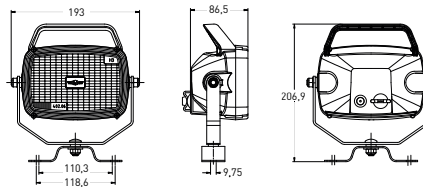

4206

**MET SCHAKELAAR
AVEC INTERRUPTEUR
WITH SWITCH**

REFERENTIE
RÉFÉRENCE
PART NUMBER
4206.100000

H3 PK22s

4206

**MET SCHAKELAAR
AVEC INTERRUPTEUR
WITH SWITCH**

REFERENTIE
RÉFÉRENCE
PART NUMBER
4206.400000