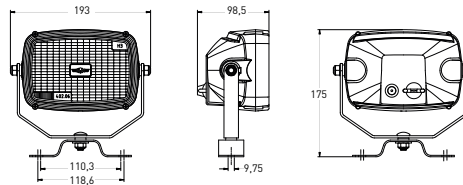

H3 PK22s

4206

REFERENTIE
RÉFÉRENCE
PART NUMBER
4206.000000

H3 PK22s

4206

**MET SCHAKELAAR
AVEC INTERRUPTEUR
WITH SWITCH**

REFERENTIE
RÉFÉRENCE
PART NUMBER
4206.300000

H3 PK22s

4206

**MET SCHAKELAAR
AVEC INTERRUPTEUR
WITH SWITCH**

REFERENTIE
RÉFÉRENCE
PART NUMBER
4206.100000

H3 PK22s

4206

**MET SCHAKELAAR
AVEC INTERRUPTEUR
WITH SWITCH**

REFERENTIE
RÉFÉRENCE
PART NUMBER
4206.400000