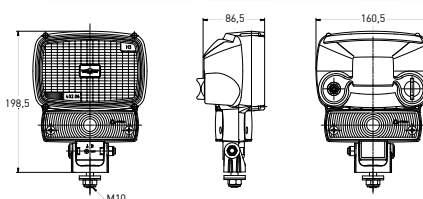

4206

**MET SCHAKELAAR
AVEC INTERRUPTEUR
WITH SWITCH**

REFERENTIE
RÉFÉRENCE
PART NUMBER
4206.100000

H3 PK22s

4206

**MET SCHAKELAAR
AVEC INTERRUPTEUR
WITH SWITCH**

REFERENTIE
RÉFÉRENCE
PART NUMBER
4206.400000

H3 PK22s

P 21W

4206

**MET SCHAKELAAR
AVEC INTERRUPTEUR
WITH SWITCH**

REFERENTIE
RÉFÉRENCE
PART NUMBER
4206.200000