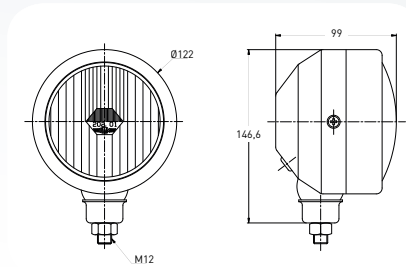

BA 20s  
P 45t

Zonder schakelaar  
Sans interrupteur  
Without switch

**4204**

METALEN LICHAAM  
CUVELAGE METAL  
METALLIC HOUSING

REFERENTIE  
RÉFÉRENCE  
PART NUMBER

4204.0000000  
4204.0000400

LAMP  
AMPOULE  
BULB

BA 20s  
P 45t

BA 20s

Met schakelaar  
Avec interrupteur  
With switch

**4204**

METALEN LICHAAM  
CUVELAGE METAL  
METALLIC HOUSING

REFERENTIE  
RÉFÉRENCE  
PART NUMBER

4204.2000000

H3 PK22s

Zonder schakelaar  
Sans interrupteur  
Without switch

**4207**

PLASTIEKEN LICHAAM  
CUVELAGE PLASTIQUE  
PLASTIC HOUSING

REFERENTIE  
RÉFÉRENCE  
PART NUMBER

4207.1000300

H3 PK22s

Met schakelaar  
Avec interrupteur  
With switch