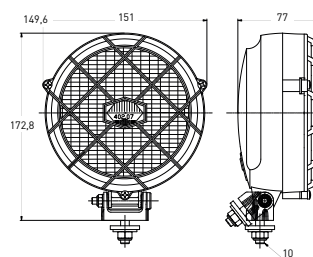

BA 20s  
P 45t

BA 20s

Met schakelaar  
Avec interrupteur  
With switch

**4204**

METALEN LICHAAM  
CUVELAGE METAL  
METALLIC HOUSING

REFERENTIE  
RÉFÉRENCE  
PART NUMBER

4204.2000000

H3 PK22s

Zonder schakelaar  
Sans interrupteur  
Without switch

**4207**

PLASTIEKEN LICHAAM  
CUVELAGE PLASTIQUE  
PLASTIC HOUSING

REFERENTIE  
RÉFÉRENCE  
PART NUMBER

4207.1000300

H3 PK22s

Met schakelaar  
Avec interrupteur  
With switch