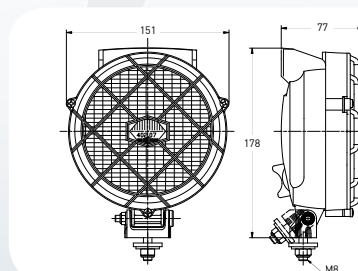

Zonder schakelaar  
Sans interrupteur  
Without switch

**4207**

PLASTIEKEN LICHAAM  
CUVELAGE PLASTIQUE  
PLASTIC HOUSING

REFERENTIE  
RÉFÉRENCE  
PART NUMBER

4207.1000300

H3 PK22s

Met schakelaar  
Avec interrupteur  
With switch

**4207**

PLASTIEKEN LICHAAM  
CUVELAGE PLASTIQUE  
PLASTIC HOUSING

REFERENTIE  
RÉFÉRENCE  
PART NUMBER

4207.2000300