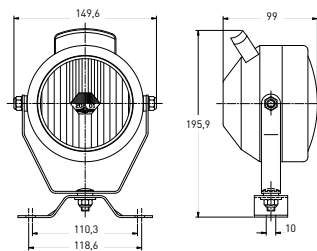

BA 20s  
P 45t

BA 20s

Met schakelaar  
Avec interrupteur  
With switch

**4204**

METALEN LICHAAM  
CUVELAGE METAL  
METALLIC HOUSING

REFERENTIE  
RÉFÉRENCE  
PART NUMBER

4204.2000000

H3 PK22s

Zonder schakelaar  
Sans interrupteur  
Without switch

**4207**

PLASTIEKEN LICHAAM  
CUVELAGE PLASTIQUE  
PLASTIC HOUSING

REFERENTIE  
RÉFÉRENCE  
PART NUMBER

4207.1000300

H3 PK22s

Met schakelaar  
Avec interrupteur  
With switch