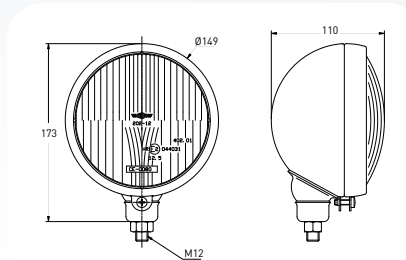

BA 20s
H3
P 45t P 43t

METALEN LICHAAM
CUVELAGE METAL
METALLIC HOUSING

Zonder schakelaar
Sans interrupteur
Without switch

4201

REFERENTIE RÉFÉRENCE PART NUMBER	LAMP AMPOULE BULB
4201.0000000	BA 20s
4201.0000300	H3
4201.0000400	P 45t P 43t

BA 20s
H3
P 45t P 43t

METALEN LICHAAM
CUVELAGE METAL
METALLIC HOUSING

Zonder schakelaar
Sans interrupteur
Without switch

4201

REFERENTIE RÉFÉRENCE PART NUMBER	LAMP AMPOULE BULB
4201.1000000	BA 20s
4201.1000300	H3
4201.1000400	P 45t P 43t

BA 20s
H3
P 45t P 43t

METALEN LICHAAM
CUVELAGE METAL
METALLIC HOUSING

Met schakelaar
Avec interrupteur
With switch

4201

REFERENTIE RÉFÉRENCE PART NUMBER	LAMP AMPOULE BULB
4201.2000000	BA 20s
4201.2000300	H3
4201.2000400	P 45t P 43t