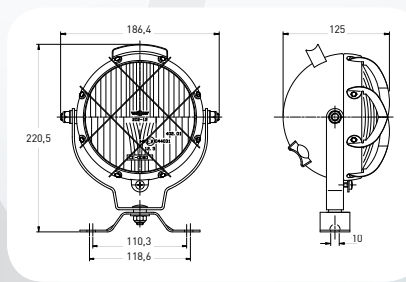

BA 20s
H3
P 45t P 43t

METALEN LICHAAM
CUVELAGE METAL
METALLIC HOUSING

Met schakelaar
Avec interrupteur
With switch

4201

REFERENTIE RÉFÉRENCE PART NUMBER	LAMP AMPOULE BULB
4201.2000000	BA 20s
4201.2000300	H3
4201.2000400	P 45t P 43t

BA 20s
H3

METALEN LICHAAM
CUVELAGE METAL
METALLIC HOUSING

Met schakelaar
Avec interrupteur
With switch

4201

REFERENTIE RÉFÉRENCE PART NUMBER	LAMP AMPOULE BULB
4201.3000000	BA 20s
4201.3000300	H3