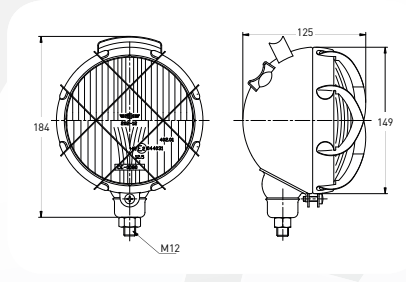

BA 20s
H3
P 45t P 43t

METALEN LICHAAM
CUVELAGE METAL
METALLIC HOUSING

Zonder schakelaar
Sans interrupteur
Without switch

4201

REFERENTIE RÉFÉRENCE PART NUMBER	LAMP AMPOULE BULB
4201.1000000	BA 20s
4201.1000300	H3
4201.1000400	P 45t P 43t

BA 20s
H3
P 45t P 43t

METALEN LICHAAM
CUVELAGE METAL
METALLIC HOUSING

Met schakelaar
Avec interrupteur
With switch

4201

REFERENTIE RÉFÉRENCE PART NUMBER	LAMP AMPOULE BULB
4201.2000000	BA 20s
4201.2000300	H3
4201.2000400	P 45t P 43t