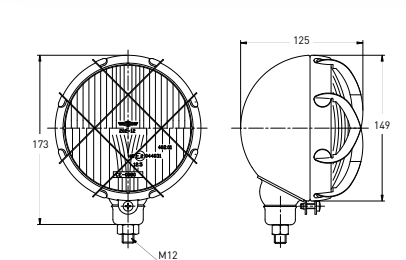

BA 20s
H3
P 45t P 43t

METALEN LICHAAM
CUVELAGE METAL
METALLIC HOUSING

Zonder schakelaar
Sans interrupteur
Without switch

4201

REFERENTIE RÉFÉRENCE PART NUMBER	LAMP AMPOULE BULB
4201.0000000	BA 20s
4201.0000300	H3
4201.0000400	P 45t P 43t

BA 20s
H3
P 45t P 43t

METALEN LICHAAM
CUVELAGE METAL
METALLIC HOUSING

Zonder schakelaar
Sans interrupteur
Without switch

4201

REFERENTIE RÉFÉRENCE PART NUMBER	LAMP AMPOULE BULB
4201.1000000	BA 20s
4201.1000300	H3
4201.1000400	P 45t P 43t