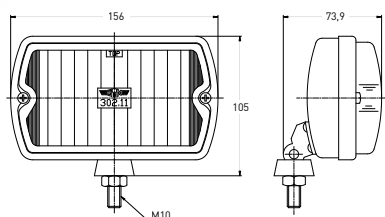

H3 PK22s

REFERENTIE  
RÉFÉRENCE  
PART NUMBER  
3211.000000  
3211.500000

CHROOM  
CHROMÉ  
CHROMIUM PLATED  
X

3223

Verstraler  
Longue Portée  
Long Distance

H3 PK22s

REFERENTIE  
RÉFÉRENCE  
PART NUMBER  
3223.000000