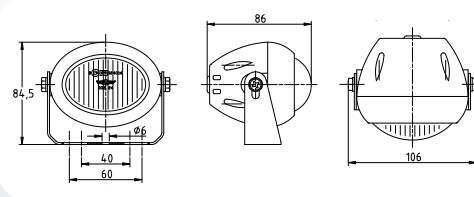

REFERENTIE
RÉFÉRENCE
PART NUMBER
3224.000000