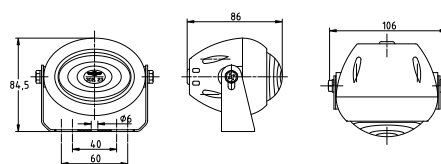

H3 PK22s

REFERENTIE  
RÉFÉRENCE  
PART NUMBER  
3211.000000  
3211.500000

CHROOM  
CHROMÉ  
CHROMIUM PLATED  
X

3223

Verstraler  
Longue Portée  
Long Distance

H3 PK22s

REFERENTIE  
RÉFÉRENCE  
PART NUMBER  
3223.000000