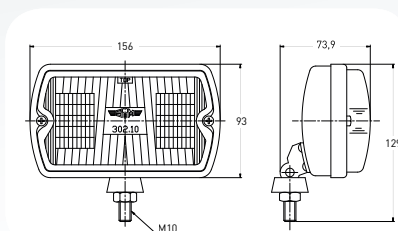

MISTLICHTEN EN VERSTRALERS

PHARES ANTI-BROUILLARD ET LONGUE PORTEE

FOG LIGHTS AND LONG BEAM LIGHTS

3210

Mistlicht
Anti-brouillard
Fog Light

H3 PK22s

REFERENTIE
RÉFÉRENCE
PART NUMBER
3210.000000
3210.500000

CHROOM
CHROMÉ
CHROMIUM PLATED
X

3211

Verstraler
Longue Portée
Long Distance

H3 PK22s