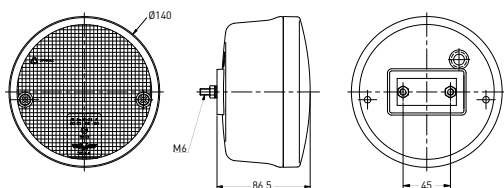

KLEUR COULEUR COLOR	GLAS CABOCHON LENS
○	3164.0000010
●	3164.0000110
●	3164.0000210
●	3164.0000310
●	3164.0000410

3152

Inbouw
Pour encastrer
Flush fitting

P 21W BA 15s
R 21/5W BAY 15d

KLEUR COULEUR COLOR	REFERENTIE RÉFÉRENCE PART NUMBER
○	3152.0000000
●	3152.0000100
● pos/stop	3152.0000200
●	3152.0000300
● mist/fog/brouill	3152.0000500