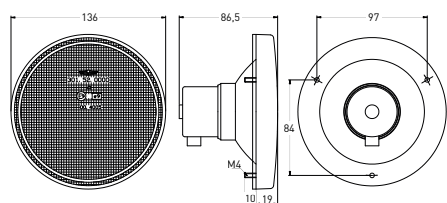

KLEUR COULEUR COLOR	GLAS CABOCHON LENS
○	3164.0000010
●	3164.0000110
●	3164.0000210
●	3164.0000310
●	3164.0000410

3152

Inbouw
Pour encastrer
Flush fitting

P 21W BA 15s
R 21/5W BAY 15d

KLEUR COULEUR COLOR	REFERENTIE RÉFÉRENCE PART NUMBER
○	3152.0000000
●	3152.0000100
● pos/stop	3152.0000200
●	3152.0000300
● mist/fog/brouill	3152.0000500