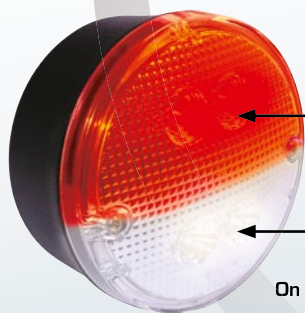

3164

Off

On

REFERENTIE
RÉFÉRENCE
PART NUMBER

3164.5000000

GLAS
CABOCHON
LENS

3164.5000010

3164

Off

On

Mistachterlicht
Feu anti-brouillard
Rear fog light

Achteruitrijlicht
Feu de recul
Reversing light

Mistachterlicht
Feu anti-brouillard
Rear fog light

Achteruitrijlicht
Feu de recul
Reversing light

REFERENTIE RÉFÉRENCE PART NUMBER	MISTLICHT FEU ANTI-BROUILLARD FOG LIGHT	ACHTERUITRIJLICHT FEU DE RECUL REVERSING LIGHT	OFF	ON
3164.6000400	X	X	⊖	⊕