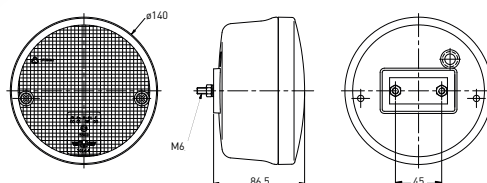

3164

Off

On

REFERENTIE
RÉFÉRENCE
PART NUMBER

3164.5000000

GLAS
CABOCHON
LENS

3164.5000010

3164