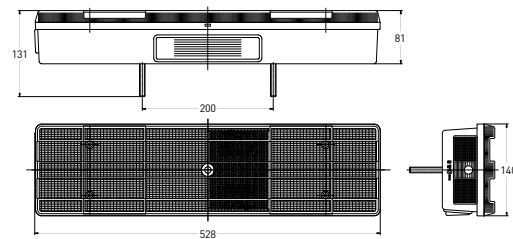

REFERENTIE RÉFÉRENCE PART NUMBER	LINKS GAUCHE LEFT	RECHTS DROIT RIGHT	NUMMERPLAATVERLICHTING ECLAIRAGE DE PLAQUE REGISTRATION PLATE LIGHT	ZIJMARKERING FEU DE POSITION LATERAL SIDE-MARKER LAMP
3163.X000350	X		X	X
3163.X000550		X	X	X

VERBINDING CONNECTION PLUG

X=2

DIN connector achteraan
Connecteur DIN postérieur
Back DIN plug

X=3

DIN connector zijkant
Connecteur DIN latérale
Side DIN plug

X=4

Universeel met kabelwartel
Universel avec presse-étoupe
Universal with cable entry nut plug