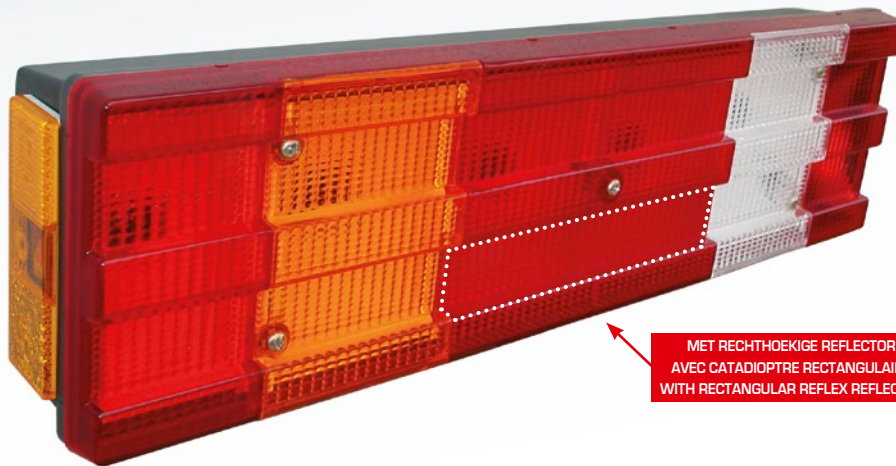

ACHTERLICHTEN - VOORLICHTEN

FEUX ARRIERE - FEUX AVANT

REAR LIGHTS - FRONT LIGHTS

3163

Voor vrachtwagen
Pour camion
For truck

P 21W BA 15s
R 5W BA 15s
R 10W BA 15s

MET RECHTHOEKIGE REFLECTOR
AVEC CATADIOPRE RECTANGULAIRE
WITH RECTANGULAR REFLEX REFLECTOR

REFERENTIE RÉFÉRENCE PART NUMBER	LINKS GAUCHE LEFT	RECHTS DROIT RIGHT	NUMMERPLAATVERLICHTING ECLAIRAGE DE PLAQUE REGISTRATION PLATE LIGHT	ZIJMARKERING FEU DE POSITION LATERAL SIDE-MARKER LAMP
3163.X000350	X		X	X
3163.X000550		X	X	X

VERBINDING CONNECTION PLUG

X=2

DIN connector achteraan
Connecteur DIN postérieur
Back DIN plug

X=3

DIN connector zijkant
Connecteur DIN latérale
Side DIN plug

X=4

Universeel met kabelwartel
Universel avec presse-étoupe
Universal with cable entry nut plug

GLAS CABOCHON LENS

3163.0000310

Voorbeeld: X=3
Exemple: X=3
Example: X=3

⇒ 3163,3000550 ⇒

Rechts achterlicht met nummerplaatverlichting, zijmarkering en DIN connector aan zijkant
Feu arrière droit avec éclairage de plaque, feu de position lateral et connecteur DIN latérale
Right hand lamp with registration plate light, side-marker lamp and side DIN plug