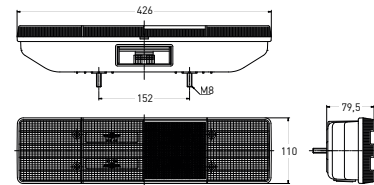

P 21W BA 15s
R 5W BA 15s

3162

REFERENTIE RÉFÉRENCE PART NUMBER	LINKS GAUCHE LEFT	RECHTS DROIT RIGHT	MISTLICHT FEU ANTI-BROUILLARD FOG LIGHT	ACHTERUITRIJLICHT FEU DE RECUL REVERSING LIGHT	NUMMERPLAATVERLICHTING ECLAIRAGE DE PLAQUE REGISTRATION PLATE LIGHT
3162.X000000		X		X	X
3162.X000060		X		X	
3162.X000100		X	X		X
3162.X000160		X	X		
3162.X000200	X			X	X
3162.X000260	X			X	
3162.X000300	X		X		X
3162.X000360	X		X		