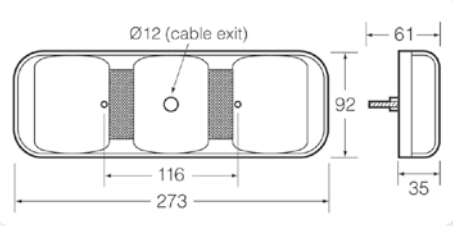

3159

Off

On

**VERBINDING
CONNECTION
PLUG**

3159.5000000

Connectie 5 pin
Connecteur à 5 broches
5 pins connector

3159.0105000

Met kabel 500mm
Avec cable 500mm
With cable 500mm

3159.0150000

Met kabel 5000mm
Avec cable 5000mm
With cable 5000mm

94202
94210

KABEL / CABLE 0,5M

REFERENTIE RÉFÉRENCE PART NUMBER	RICHTINGAANWIJZER + POS + STOP AVEC CLIGNOTANT + POS + STOP DIRECTION INDICATOR + POS + STOP	ACHTERUITRIJLICHT FEU DE RECU REVERSING LIGHT
94202	X	
94210	X	X