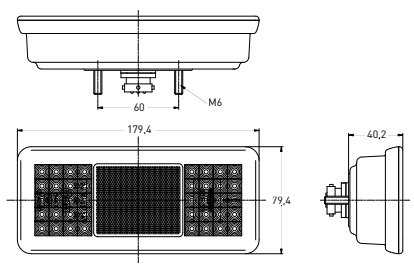

3159

Off

On

**VERBINDING
CONNECTION
PLUG**

3159.5000000

Connectie 5 pin
Connecteur à 5 broches
5 pins connector

3159.0105000

Met kabel 500mm
Avec cable 500mm
With cable 500mm

3159.0150000

Met kabel 5000mm
Avec cable 5000mm
With cable 5000mm

94202
94210

KABEL / CABLE 0,5M

REFERENTIE RÉFÉRENCE PART NUMBER	RICHTINGAANWIJZER + POS + STOP AVEC CLIGNOTANT + POS + STOP DIRECTION INDICATOR + POS + STOP	ACHTERUITRIJLICHT FEU DE RECU REVERSING LIGHT
94202	X	
94210	X	X