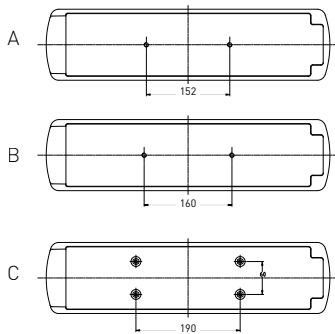

ACHTERLICHTEN - VOORLICHTEN FEUX ARRIERE - FEUX AVANT REAR LIGHTS - FRONT LIGHTS

P 21W BA 15s
R 5W BA 15s

3155

GLAS CABOCHON LENS

3155.0000010

VERBINDING CONNECTION PLUG

X=1

Opening
onderaan
Trou côte
inferieur
Hole down
side

X=2

DIN connector
achteraan
Connecteur
DIN posté-
rieur
Back DIN
plug

X=4

Universeel met
kabelwartel
Universel avec
presse-étoupe
Universal with
cable entry nut
plug

X=0

Compatibel met
VOLVO
Compatible
avec VOLVO
Compatible with
VOLVO

X=8

Compatibel met
SCANIA R
Compatible avec
SCANIA R
Compatible with
SCANIA R

REFERENTIE RÉFÉRENCE PART NUMBER	LINKS GAUCHE LEFT	RECHTS DROIT RIGHT	NUMMERPLAAT- VERLICHTING ECLAIRAGE DE PLAQUE REGISTRATION PLATE LIGHT	ZIJMARKERING FEU DE POSITION LATERAL SIDE-MARKER LAMP	BEVESTIGING FIXATION FITTING
3155.X000050	X		X	X	A
3155.X000060	X		X	X	B
3155.X000250		X	X	X	A
3155.X000260		X	X	X	B
3155.X000550	X		X	X	C
3155.X000750		X	X	X	C

Voorbeeld: X=1
Exemple: X=1
Example: X=1

⇒ 3155.0000250 ⇒

Rechts achterlicht met nummerplaatverlichting, zijmarkering en connector compatibel met VOLVO - bevestiging 152 mm
Feu arrière droit avec éclairage de plaque, feu de position lateral et connecteur compatible avec VOLVO - fixation 152 mm
Right hand lamp with registration plate light, side-marker lamp and plug compatible with VOLVO - fixation 152 mm