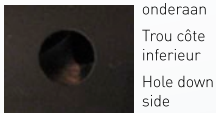

ACHTERLICHTEN - VOORLICHTEN FEUX ARRIERE - FEUX AVANT REAR LIGHTS - FRONT LIGHTS

P 21W BA 15s
R 5W BA 15s

3155

GLAS CABOCHON LENS

3155.0000010

VERBINDING CONNECTION PLUG

X=1

Opening
onderaan
Trou côte
inferieur
Hole down
side

X=2

DIN connector
achteraan
Connecteur
DIN posté-
rieur
Back DIN
plug

X=4

Universeel met
kabelwartel
Universel avec
presse-étoupe
Universal with
cable entry nut
plug

X=0

Compatibel met
VOLVO
Compatible
avec VOLVO
Compatible with
VOLVO

Voorbeeld: X=1
Exemple: X=1
Example: X=1

⇒ 3155.0000250 ⇒

Rechts achterlicht met nummerplaatverlichting, zijmarkering en connector compatibel met VOLVO - bevestiging 152 mm
Feu arrière droit avec éclairage de plaque, feu de position lateral et connecteur compatible avec VOLVO - fixation 152 mm
Right hand lamp with registration plate light, side-marker lamp and plug compatible with VOLVO - fixation 152 mm