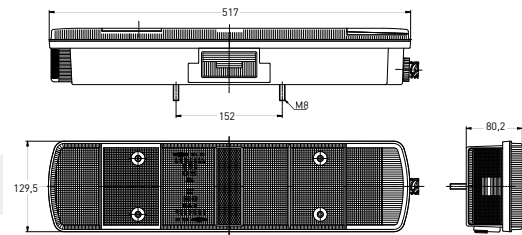

ACHTERLICHTEN - VOORLICHTEN FEUX ARRIERE - FEUX AVANT REAR LIGHTS - FRONT LIGHTS

P 21W BA 15s
R 5W BA 15s

3155

GLAS CABOCHON LENS

3155.0000010

VERBINDING CONNECTION PLUG

X=1

Opening
onderaan
Trou côte
inferieur
Hole down
side

X=2

DIN connector
achteraan
Connecteur
DIN posté-
rieur
Back DIN
plug

X=4

Universeel met
kabelwartel
Universel avec
presse-étoupe
Universal with
cable entry nut
plug

X=0

Compatibel met
VOLVO
Compatible
avec VOLVO
Compatible with
VOLVO

X=8

Compatibel met
SCANIA R
Compatible avec
SCANIA R
Compatible with
SCANIA R

REFERENTIE RÉFÉRENCE PART NUMBER	LINKS GAUCHE LEFT	RECHTS DROIT RIGHT	NUMMERPLAAT- VERLICHTING ECLAIRAGE DE PLAQUE REGISTRATION PLATE LIGHT	ZIJMARKERING FEU DE POSITION LATERAL SIDE-MARKER LAMP	BEVESTIGING FIXATION FITTING
3155.X000050	X		X	X	A
3155.X000060	X		X	X	B
3155.X000250		X	X	X	A
3155.X000260		X	X	X	B
3155.X000550	X		X	X	C
3155.X000750		X	X	X	C

Voorbeeld: X=1
Exemple: X=1
Example: X=1

⇒ 3155.0000250 ⇒

Rechts achterlicht met nummerplaatverlichting, zijmarkering en connector compatibel met VOLVO - bevestiging 152 mm
Feu arrière droit avec éclairage de plaque, feu de position lateral et connecteur compatible avec VOLVO - fixation 152 mm
Right hand lamp with registration plate light, side-marker lamp and plug compatible with VOLVO - fixation 152 mm