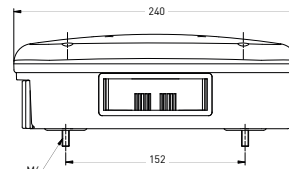

REFERENTIE RÉFÉRENCE PART NUMBER	LINKS GAUCHE LEFT	RECHTS DROIT RIGHT	NUMMERPLAATVERLICHTING ECLAIRAGE DE PLAQUE REGISTRATION PLATE LIGHT	ZIJMARKERING FEU DE POSITION LATERAL SIDE-MARKER LAMP
3150.X000400	X			
3150.X000450	X			X
3150.X000500	X		X	
3150.X000550	X		X	X
3150.X000600		X		
3150.X000650		X		X
3150.X000700		X	X	
3150.X000750		X	X	X

LINKS GLAS CABOCHON GAUCHE LEFT LENS	RECHTS GLAS CABOCHON DROIT RIGHT LENS
3150.0000410	3150.0000610

VERBINDING CONNECTION PLUG

X=2

Connector DIN
achteraan
Connecteur DIN
postérieur
Back DIN plug

X=4

Universeel met
kabelwartel
Universel avec
presse-étoupe
Universal with cable
entry nut plug

X=5

Connector 5 pin*
Connecteur à 5
broches*
5 pins connector*

Voorbeeld: X=2
Example: X=2

3150.2000750

Rechts achterlicht met nummerplaatverlichting, zijmarkering en DIN connector achteraan
Feu arrière droit avec éclairage de plaque, feu de position latéral et connecteur DIN postérieur
Right hand lamp with registration plate light, side marker lamp and back DIN plug

* Versie met 5 Pin connector: rechts geen mistlicht - links geen achteruitrijlicht
* Version avec connecteur 5 broches: droit pas de feu anti-brouillard - gauche pas de feu de recul
* Version with 5 pins connector: right no fog light - left no rear light