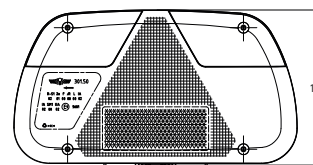

REFERENTIE RÉFÉRENCE PART NUMBER	LINKS GAUCHE LEFT	RECHTS DROIT RIGHT	NUMMERPLAATVERLICHTING ECLAIRAGE DE PLAQUE REGISTRATION PLATE LIGHT	ZIJMARKERING FEU DE POSITION LATERAL SIDE-MARKER LAMP
3150.X000400	X			
3150.X000450	X			X
3150.X000500	X		X	
3150.X000550	X		X	X
3150.X000600		X		
3150.X000650		X		X
3150.X000700		X	X	
3150.X000750		X	X	X

LINKS GLAS CABOCHON GAUCHE LEFT LENS	RECHTS GLAS CABOCHON DROIT RIGHT LENS
3150.0000410	3150.0000610

VERBINDING CONNECTION PLUG

X=2

Connector DIN
achteraan
Connecteur DIN
postérieur
Back DIN plug

X=4

Universeel met
kabelwartel
Universel avec
presse-étoupe
Universal with cable
entry nut plug