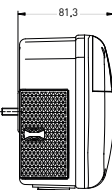

ACHTERLICHTEN - VOORLICHTEN

FEUX ARRIERE - FEUX AVANT

REAR LIGHTS - FRONT LIGHTS

3150

Voor vrachtwagen
Pour camion
For truck

P 21W BA 15s
R 5W BA 15s

MET RECHTHOEKIGE REFLECTOR
AVEC CATADIOPTRÉ RECTANGULAIRE
WITH RECTANGULAR REFLEX REFLECTOR

REFERENTIE RÉFÉRENCE PART NUMBER	LINKS GAUCHE LEFT	RECHTS DROIT RIGHT	NUMMERPLAATVERLICHTING ECLAIRAGE DE PLAQUE REGISTRATION PLATE LIGHT	ZIJMARKERING FEU DE POSITION LATERAL SIDE-MARKER LAMP
3150.X000400	X			
3150.X000450	X			X
3150.X000500	X		X	
3150.X000550	X		X	X
3150.X000600		X		
3150.X000650		X		X
3150.X000700		X	X	
3150.X000750		X	X	X

LINKS GLAS CABOCHON GAUCHE LEFT LENS	RECHTS GLAS CABOCHON DROIT RIGHT LENS
3150.0000410	3150.0000610

VERBINDING CONNECTION PLUG

X=2

Connector DIN
achteraan
Connecteur DIN
postérieur
Back DIN plug

X=4

Universeel met
kabelwartel
Universel avec
presse-étoupe
Universal with cable
entry nut plug

X=5

Connector 5 pin*
Connecteur à 5
broches*
5 pins connector*

Voorbeeld: X=2
Example: X=2

3150.2000750

Rechts achterlicht met nummerplaatverlichting, zijmarkering en DIN connector achteraan
Feu arrière droit avec éclairage de plaque, feu de position latéral et connecteur DIN postérieur
Right hand lamp with registration plate light, side marker lamp and back DIN plug