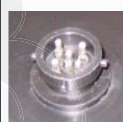

LINKS GLAS CABOCHON GAUCHE LEFT LENS	RECHTS GLAS CABOCHON DROIT RIGHT LENS
3150.0000410	3150.0000610

VERBINDING CONNECTION PLUG

X=2

Connector DIN
achteraan
Connecteur DIN
postérieur
Back DIN plug

X=4

Universeel met
kabelwartel
Universel avec
presse-étoupe
Universal with cable
entry nut plug

X=5

Connector 5 pin*
Connecteur à 5
broches*
5 pins connector*

Voorbeeld: X=2
Example: X=2

3150.2000750

Rechts achterlicht met nummerplaatverlichting, zijmarkering en DIN connector achteraan
Feu arrière droit avec éclairage de plaque, feu de position latéral et connecteur DIN postérieur
Right hand lamp with registration plate light, side marker lamp and back DIN plug