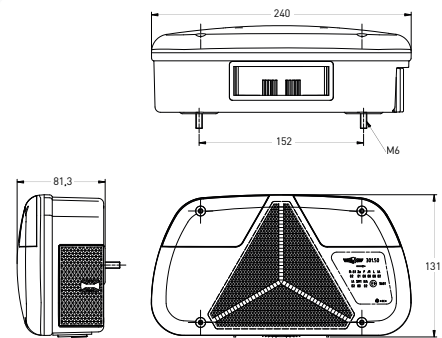

P 21W BA 15s
R 5W BA 15s

Voor aanhangwagen
Pour remorque
For trailer

3150

**MET DRIEHOEKIGE REFLECTOR
AVEC CATADIOPTRÉ TRIANGULAIRE
WITH TRIANGULAR REFLEX REFLECTOR**

REFERENTIE RÉFÉRENCE PART NUMBER	LINKS GAUCHE LEFT	RECHTS DROIT RIGHT	NUMMERPLAATVERLICHTING ECLAIRAGE DE PLAQUE REGISTRATION PLATE LIGHT	ZIJMARKERING FEU DE POSITION LATERAL SIDE-MARKER LAMP
3150.X000000	X			
3150.X000050	X			X
3150.X000100	X		X	
3150.X000150	X		X	X
3150.X000200		X		
3150.X000250		X		X
3150.X000300		X	X	
3150.X000350		X	X	X

**LINKS GLAS
CABOCHON GAUCHE
LEFT LENS**

3150.0000010

**RECHTS GLAS
CABOCHON DROIT
RIGHT LENS**

3150.0000210

**VERBINDING
CONNECTION
PLUG**

X=2

Connector DIN
achteraan
Connecteur DIN
postérieur
Back DIN plug

X=4

Universeel met
kabelwartel
Universel avec
presse-étoupe
Universal with cable
entry nut plug

X=5

Connector 5 pin*
Connecteur à 5
broches*
5 pins connector*

Voorbeeld: X=2
Exemple: X=2
Example: X=2

3150.2000350