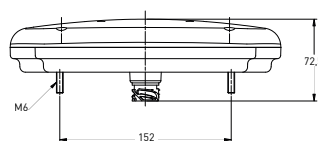

ACHTERLICHTEN - VOORLICHTEN

FEUX ARRIERE - FEUX AVANT

REAR LIGHTS - FRONT LIGHTS

3149

Voor vrachtwagen
Pour camion
For truck

MET RECHTHOEKIGE REFLECTOR
AVEC CATADIOPTRÉ RECTANGULAIRE
WITH RECTANGULAR REFLEX REFLECTOR

REFERENTIE RÉFÉRENCE PART NUMBER	LINKS GAUCHE LEFT	RECHTS DROIT RIGHT	MISTLICHT FEU ANTI-BROUILLARD FOG LIGHT	ACHTERUITRIJLICHT FEU DE RECUL REVERSING LIGHT	POS/STOP POS/STOP POS/STOP
3149.X000400	X		X	X	X
3149.X000600		X	X	X	X

LINKS GLAS CABOCHON GAUCHE LEFT LENS	RECHTS GLAS CABOCHON DROIT RIGHT LENS
3149.0000410	3149.0000610

VERBINDING CONNECTION PLUG

X=2

Connector DIN
achteraan
Connecteur DIN
postérieur
Back DIN plug

X=4

Universeel met
kabelwartel
Universel avec
presse-étoupe
Universal with cable
entry nut plug

X=5

Connector 5 pin*
Connecteur à 5
broches*
5 pins connector*

Voorbeeld: X=2
Exemple: X=2
Example: X=2

⇒ 3149.2000600

⇒ Rechts achterlicht met DIN connector achteraan
Feu arrière droit avec connecteur DIN postérieur
Right hand light with back DIN plug

* Versie met 5 Pin connector: rechts geen mistlicht - links geen achteruitrijlicht

* Version avec connecteur 5 broches: droit pas de feu anti-brouillard - gauche pas de feu de recul

* Version with 5 pins connector: right no fog light - left no rear light