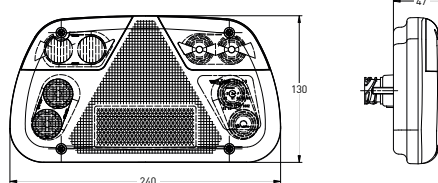

REFERENTIE RÉFÉRENCE PART NUMBER	LINKS GAUCHE LEFT	RECHTS DROIT RIGHT	MISTLICHT FEU ANTI-BROUILLARD FOG LIGHT	ACHTERUITRIJLICHT FEU DE RECUL REVERSING LIGHT	POS/STOP POS/STOP POS/STOP
3149.X000400	X		X	X	X
3149.X000600		X	X	X	X

LINKS GLAS CABOCHON GAUCHE LEFT LENS	RECHTS GLAS CABOCHON DROIT RIGHT LENS
3149.0000410	3149.0000610

VERBINDING CONNECTION PLUG

X=2

Connector DIN
achteraan
Connecteur DIN
postérieur
Back DIN plug

X=4

Universeel met
kabelwartel
Universel avec
presse-étoupe
Universal with cable
entry nut plug

X=5

Connector 5 pin*
Connecteur à 5
broches*
5 pins connector*

Voorbeeld: X=2
Exemple: X=2
Example: X=2

⇒ 3149.2000600

⇒ Rechts achterlicht met DIN connector achteraan
Feu arrière droit avec connecteur DIN postérieur
Right hand light with back DIN plug

* Versie met 5 Pin connector: rechts geen mistlicht - links geen achteruitrijlicht

* Version avec connecteur 5 broches: droit pas de feu anti-brouillard - gauche pas de feu de recul

* Version with 5 pins connector: right no fog light - left no rear light