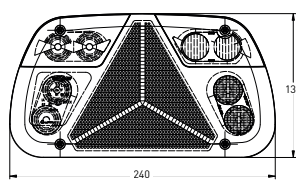

REFERENTIE RÉFÉRENCE PART NUMBER	LINKS GAUCHE LEFT	RECHTS DROIT RIGHT	MISTLICHT FEU ANTI-BROUILLARD FOG LIGHT	ACHTERUITRIJLICHT FEU DE RECUL REVERSING LIGHT	POS/STOP POS/STOP POS/STOP
3149.X000000	X		X	X	X
3149.X000200		X	X	X	X

LINKS GLAS CABOCHON GAUCHE LEFT LENS	RECHTS GLAS CABOCHON DROIT RIGHT LENS
3149.0000010	3149.0000210

**VERBINDING
CONNECTION
PLUG**

X=2

Connector DIN achteraan
Connecteur DIN postérieur
Back DIN plug

X=4

Universeel met kabelwartel
Universel avec presse-étoupe
Universal with cable entry nut plug

X=5

Connector 5 pin*
Connecteur à 5 broches*
5 pins connector*

Voorbeeld: X=2 → 3149.2000200 → Rechts achterlicht met DIN connector achteraan
Exemple: X=2 → 3149.2000200 → Feu arrière droit avec connecteur DIN postérieur
Example: X=2 → 3149.2000200 → Right hand light with back DIN plug

* Versie met 5 Pin connector: rechts geen mistlicht - links geen achteruitrijlicht
* Version avec connecteur 5 broches: droit pas de feu anti-brouillard - gauche pas de feu de recul
* Version with 5 pins connector: right no fog light - left no rear light