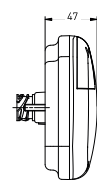

Voor aanhangwagen
Pour remorque
For trailer

3149

**MET DRIEHOEKIGE REFLECTOR
AVEC CATADIOPTRÉ TRIANGULAIRE
WITH TRIANGULAR REFLEX REFLECTOR**

REFERENTIE RÉFÉRENCE PART NUMBER	LINKS GAUCHE LEFT	RECHTS DROIT RIGHT	MISTLICHT FEU ANTI-BROUILLARD FOG LIGHT	ACHTERUITRIJLICHT FEU DE RECUL REVERSING LIGHT	POS/STOP POS/STOP POS/STOP
3149.X000000	X		X	X	X
3149.X000200		X	X	X	X

LINKS GLAS CABOCHON GAUCHE LEFT LENS	RECHTS GLAS CABOCHON DROIT RIGHT LENS
3149.0000010	3149.0000210

**VERBINDING
CONNECTION
PLUG**

X=2

Connector DIN achteraan
Connecteur DIN postérieur
Back DIN plug

X=4

Universeel met kabelwartel
Universel avec presse-étoupe
Universal with cable entry nut plug

X=5

Connector 5 pin*
Connecteur à 5 broches*
5 pins connector*

Voorbeeld: X=2 → 3149.2000200 → Rechts achterlicht met DIN connector achteraan
Exemple: X=2 → 3149.2000200 → Feu arrière droit avec connecteur DIN postérieur
Example: X=2 → 3149.2000200 → Right hand light with back DIN plug