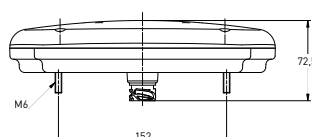

REFERENTIE RÉFÉRENCE PART NUMBER	LINKS GAUCHE LEFT	RECHTS DROIT RIGHT	MISTLICHT FEU ANTI-BROUILLARD FOG LIGHT	ACHTERUITRIJLICHT FEU DE RECUL REVERSING LIGHT	POS/STOP POS/STOP POS/STOP
3149.X000000	X		X	X	X
3149.X000200		X	X	X	X

LINKS GLAS CABOCHON GAUCHE LEFT LENS	RECHTS GLAS CABOCHON DROIT RIGHT LENS
3149.0000010	3149.0000210

**VERBINDING
CONNECTION
PLUG**

X=2

Connector DIN achteraan
Connecteur DIN postérieur
Back DIN plug

X=4

Universeel met kabelwartel
Universel avec presse-étoupe
Universal with cable entry nut plug

X=5

Connector 5 pin*
Connecteur à 5 broches*
5 pins connector*

Voorbeeld: X=2 → 3149.2000200 → Rechts achterlicht met DIN connector achteraan
Exemple: X=2 → 3149.2000200 → Feu arrière droit avec connecteur DIN postérieur
Example: X=2 → 3149.2000200 → Right hand light with back DIN plug

* Versie met 5 Pin connector: rechts geen mistlicht - links geen achteruitrijlicht
* Version avec connecteur 5 broches: droit pas de feu anti-brouillard - gauche pas de feu de recul
* Version with 5 pins connector: right no fog light - left no rear light