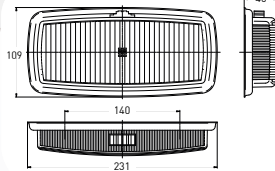

BA 15s

3144

REFERENTIE
RÉFÉRENCE
PART NUMBER
3144.2000000

LENS (PC)
CABOCHON (PC)
LENS (PC)
3144.0000010

P 21W BA 15s

3115

REFERENTIE
RÉFÉRENCE
PART NUMBER
3115.0000000
3115.0000900

SCHAKELAAR
INTERRUPTEUR
SWITCH