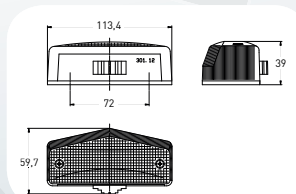

LENS (PC)
CABOCHON (PC)
LENS (PC)
3115.0000010

X

C5W (11X36) SV 8.5

3112

KLEUR
COULEUR
COLOR

REFERENTIE
RÉFÉRENCE
PART NUMBER
3112.0000800
3112.0000500