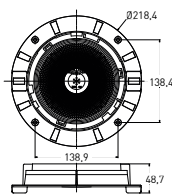

BA 15s

3144

REFERENTIE
RÉFÉRENCE
PART NUMBER
3144.0000000

LENS (PC)
CABOCHON (PC)
LENS (PC)
3144.0000010

BA 15s

3144

REFERENTIE
RÉFÉRENCE
PART NUMBER
3144.1000000

LENS (PC)
CABOCHON (PC)
LENS (PC)
3144.0000010

BA 15s

3144

REFERENTIE
RÉFÉRENCE
PART NUMBER
3144.2000000

LENS (PC)
CABOCHON (PC)
LENS (PC)
3144.0000010

P 21W BA 15s

3115

REFERENTIE
RÉFÉRENCE
PART NUMBER
3115.0000000
3115.0000900

SCHAKELAAR
INTERRUPTEUR
SWITCH

LENS (PC)
CABOCHON (PC)
LENS (PC)
3115.0000010

X

C5W (11X36) SV 8.5

3112

KLEUR
COULEUR
COLOR

REFERENTIE
RÉFÉRENCE
PART NUMBER
3112.0000800
3112.0000500