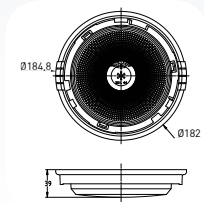

BA 15s

3144

REFERENTIE
RÉFÉRENCE
PART NUMBER
3144.0000000

LENS (PC)
CABOCHON (PC)
LENS (PC)
3144.0000010

BA 15s

3144

REFERENTIE
RÉFÉRENCE
PART NUMBER
3144.1000000

LENS (PC)
CABOCHON (PC)
LENS (PC)
3144.0000010

BA 15s

3144

REFERENTIE
RÉFÉRENCE
PART NUMBER
3144.2000000

LENS (PC)
CABOCHON (PC)
LENS (PC)
3144.0000010

P 21W BA 15s

3115

REFERENTIE
RÉFÉRENCE
PART NUMBER
3115.0000000
3115.0000900

SCHAKELAAR
INTERRUPTEUR
SWITCH

LENS (PC)
CABOCHON (PC)
LENS (PC)
3115.0000010

X

C5W (11X36) SV 8.5

3112

KLEUR
COULEUR
COLOR

REFERENTIE
RÉFÉRENCE
PART NUMBER
3112.0000800
3112.0000500