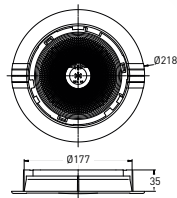

BA 15s

3144

REFERENTIE
RÉFÉRENCE
PART NUMBER
3144.0000000

LENS (PC)
CABOCHON (PC)
LENS (PC)
3144.0000010

BA 15s

3144

REFERENTIE
RÉFÉRENCE
PART NUMBER
3144.1000000

LENS (PC)
CABOCHON (PC)
LENS (PC)
3144.0000010

BA 15s

3144

REFERENTIE
RÉFÉRENCE
PART NUMBER
3144.2000000

LENS (PC)
CABOCHON (PC)
LENS (PC)
3144.0000010

P 21W BA 15s

3115

REFERENTIE
RÉFÉRENCE
PART NUMBER
3115.0000000
3115.0000900

SCHAKELAAR
INTERRUPTEUR
SWITCH

LENS (PC)
CABOCHON (PC)
LENS (PC)
3115.0000010

X

C5W (11X36) SV 8.5

3112

KLEUR
COULEUR
COLOR

REFERENTIE
RÉFÉRENCE
PART NUMBER
3112.0000800
3112.0000500