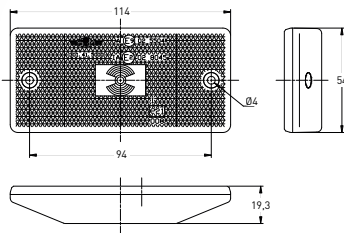

3141

KLEUR COULEUR COLOR	MET KABEL 500 MM AVEC CABLE 500 MM WITH CABLE 500 MM	MET KABEL 500 MM + CLICK IN AVEC CABLE 500 MM + CLICK IN WITH CABLE 500 MM + CLICK IN
	3141.5105024	3141.5205024
	3141.5105124	3141.5205124
	3141.5105224	3141.5205224
	3141.5105324	3141.5205324
	3141.5105524	3141.5205524

KLEUR COULEUR COLOR	MET KABEL 500 MM AVEC CABLE 500 MM WITH CABLE 500 MM	MET KABEL 500 MM + CLICK IN AVEC CABLE 500 MM + CLICK IN WITH CABLE 500 MM + CLICK IN
	3141.7105024	3141.7205024
	3141.7105124	3141.7205124
	3141.7105224	3141.7205224
	3141.7105324	3141.7205324
	3141.7105524	3141.7205524

KLEUR COULEUR COLOR	MET KABEL 500 MM AVEC CABLE 500 MM WITH CABLE 500 MM	MET KABEL 500 MM + CLICK IN AVEC CABLE 500 MM + CLICK IN WITH CABLE 500 MM + CLICK IN
	3141.6105024	3141.6205024
	3141.6105124	3141.6205124
	3141.6105224	3141.6205224
	3141.6105324	3141.6205324
	3141.6105524	3141.6205524