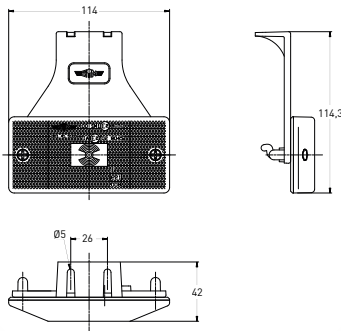

3141

KLEUR COULEUR COLOR	MET KABEL 500 MM AVEC CABLE 500 MM WITH CABLE 500 MM	MET KABEL 500 MM + CLICK IN AVEC CABLE 500 MM + CLICK IN WITH CABLE 500 MM + CLICK IN
	3141.5105024	3141.5205024
	3141.5105124	3141.5205124
	3141.5105224	3141.5205224
	3141.5105324	3141.5205324
	3141.5105524	3141.5205524

KLEUR COULEUR COLOR	MET KABEL 500 MM AVEC CABLE 500 MM WITH CABLE 500 MM	MET KABEL 500 MM + CLICK IN AVEC CABLE 500 MM + CLICK IN WITH CABLE 500 MM + CLICK IN
	3141.7105024	3141.7205024
	3141.7105124	3141.7205124
	3141.7105224	3141.7205224
	3141.7105324	3141.7205324
	3141.7105524	3141.7205524

KLEUR COULEUR COLOR	MET KABEL 500 MM AVEC CABLE 500 MM WITH CABLE 500 MM	MET KABEL 500 MM + CLICK IN AVEC CABLE 500 MM + CLICK IN WITH CABLE 500 MM + CLICK IN
	3141.6105024	3141.6205024
	3141.6105124	3141.6205124
	3141.6105224	3141.6205224
	3141.6105324	3141.6205324
	3141.6105524	3141.6205524