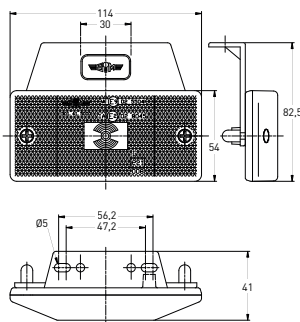

3141

KLEUR COULEUR COLOR	MET KABEL 500 MM AVEC CABLE 500 MM WITH CABLE 500 MM	MET KABEL 500 MM + CLICK IN AVEC CABLE 500 MM + CLICK IN WITH CABLE 500 MM + CLICK IN
	3141.5105024	3141.5205024
	3141.5105124	3141.5205124
	3141.5105224	3141.5205224
	3141.5105324	3141.5205324
	3141.5105524	3141.5205524

KLEUR COULEUR COLOR	MET KABEL 500 MM AVEC CABLE 500 MM WITH CABLE 500 MM	MET KABEL 500 MM + CLICK IN AVEC CABLE 500 MM + CLICK IN WITH CABLE 500 MM + CLICK IN
	3141.7105024	3141.7205024
	3141.7105124	3141.7205124
	3141.7105224	3141.7205224
	3141.7105324	3141.7205324
	3141.7105524	3141.7205524

KLEUR COULEUR COLOR	MET KABEL 500 MM AVEC CABLE 500 MM WITH CABLE 500 MM	MET KABEL 500 MM + CLICK IN AVEC CABLE 500 MM + CLICK IN WITH CABLE 500 MM + CLICK IN
	3141.6105024	3141.6205024
	3141.6105124	3141.6205124
	3141.6105224	3141.6205224
	3141.6105324	3141.6205324
	3141.6105524	3141.6205524