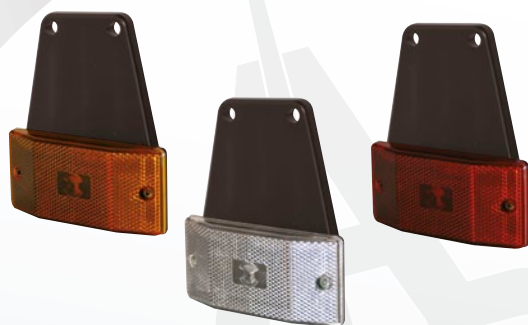

MARKEERVERLICHTING FEUX D'ENCOMBREMENT MARKER LIGHTS

3141

T10 5W

KLEUR COULEUR COLOR	REFERENTIE RÉFÉRENCE PART NUMBER
	3141.0000000
	3141.0000100
	3141.0000200
	3141.0000300
	3141.0000500

KLEUR COULEUR COLOR	REFERENTIE RÉFÉRENCE PART NUMBER
	3141.1000000
	3141.1000100
	3141.1000200
	3141.1000300
	3141.1000500

KLEUR COULEUR COLOR	REFERENTIE RÉFÉRENCE PART NUMBER
	3141.2000000
	3141.2000100
	3141.2000200
	3141.2000300
	3141.2000500

KLEUR COULEUR COLOR	REFERENTIE RÉFÉRENCE PART NUMBER
	3141.3000000
	3141.3000100
	3141.3000200
	3141.3000300
	3141.3000500