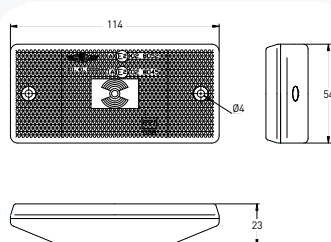

MARKEERVERLICHTING FEUX D'ENCOMBREMENT MARKER LIGHTS

3141

T10 5W

KLEUR COULEUR COLOR	REFERENTIE RÉFÉRENCE PART NUMBER
	3141.0000000
	3141.0000100
	3141.0000200
	3141.0000300
	3141.0000500

KLEUR COULEUR COLOR	REFERENTIE RÉFÉRENCE PART NUMBER
	3141.1000000
	3141.1000100
	3141.1000200
	3141.1000300
	3141.1000500