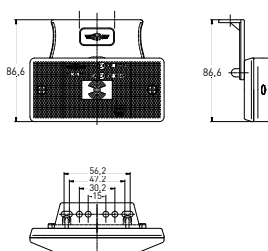

MARKEERVERLICHTING FEUX D'ENCOMBREMENT MARKER LIGHTS

3141

T10 5W

KLEUR COULEUR COLOR	REFERENTIE RÉFÉRENCE PART NUMBER
	3141.0000000
	3141.0000100
	3141.0000200
	3141.0000300
	3141.0000500

KLEUR COULEUR COLOR	REFERENTIE RÉFÉRENCE PART NUMBER
	3141.1000000
	3141.1000100
	3141.1000200
	3141.1000300
	3141.1000500

KLEUR COULEUR COLOR	REFERENTIE RÉFÉRENCE PART NUMBER
	3141.2000000
	3141.2000100
	3141.2000200
	3141.2000300
	3141.2000500

KLEUR COULEUR COLOR	REFERENTIE RÉFÉRENCE PART NUMBER
	3141.3000000
	3141.3000100
	3141.3000200
	3141.3000300
	3141.3000500