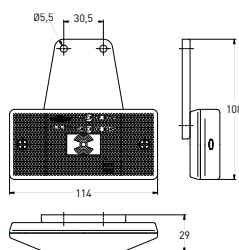

MARKEERVERLICHTING FEUX D'ENCOMBREMENT MARKER LIGHTS

3141

T10 5W

KLEUR COULEUR COLOR	REFERENTIE RÉFÉRENCE PART NUMBER
	3141.0000000
	3141.0000100
	3141.0000200
	3141.0000300
	3141.0000500

KLEUR COULEUR COLOR	REFERENTIE RÉFÉRENCE PART NUMBER
	3141.1000000
	3141.1000100
	3141.1000200
	3141.1000300
	3141.1000500