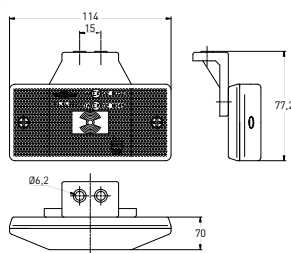

MARKEERVERLICHTING FEUX D'ENCOMBREMENT MARKER LIGHTS

3141

T10 5W

KLEUR COULEUR COLOR	REFERENTIE RÉFÉRENCE PART NUMBER
	3141.0000000
	3141.0000100
	3141.0000200
	3141.0000300
	3141.0000500

KLEUR COULEUR COLOR	REFERENTIE RÉFÉRENCE PART NUMBER
	3141.1000000
	3141.1000100
	3141.1000200
	3141.1000300
	3141.1000500

KLEUR COULEUR COLOR	REFERENTIE RÉFÉRENCE PART NUMBER
	3141.2000000
	3141.2000100
	3141.2000200
	3141.2000300
	3141.2000500

KLEUR COULEUR COLOR	REFERENTIE RÉFÉRENCE PART NUMBER
	3141.3000000
	3141.3000100
	3141.3000200
	3141.3000300
	3141.3000500