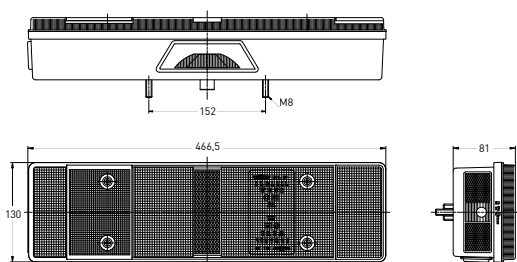

P 21W BA 15s
R 5W BA 15s

Voor vrachtwagen
Pour camion
For truck

3138

MET RECHTHOEKIGE REFLECTOR
AVEC CATADIOPTRÉ RECTANGULAIRE
WITH RECTANGULAR REFLEX REFLECTOR

REFERENTIE RÉFÉRENCE PART NUMBER	LINKS GAUCHE LEFT	RECHTS DROIT RIGHT	NUMMERPLAAT- VERLICHTING ECLAIRAGE DE PLAQUE REGISTRATION PLATE LIGHT	ZIJMARKERING FEU DE POSITION LATERAL SIDE-MARKER LAMP
3138.X000300	X		X	
3138.X000350	X		X	X
3138.X000400	X			
3138.X000450	X			X
3138.X000500		X	X	
3138.X000550		X	X	X
3138.X000600		X		
3138.X000650		X		X

**GLAS
CABOCHON
LENS**

3138.0000310

VERBINDING CONNECTION PLUG

X=0	X=1	X=2	X=3	X=4
Compatibel met IVECO Compatible avec IVECO Compatible with IVECO	Compatibel met MAN Compatible avec MAN Compatible with MAN	DIN connector achteraan Connecteur DIN postérieur Back DIN plug	DIN connector zijkant Connecteur DIN latérale Side DIN plug	Universeel met kabelwartel Universel avec presse-étoupe Universal with cable entry nut plug

Voorbeeld: X=1
Exemple: X=1
Example: X=1

3138.1000550

Rechts achterlicht met nummerplaatverlichting, zijmarkering en connector compatibel met MAN
Feu arrière droit avec éclairage de plaque, feu de position latéral et connecteur compatible avec MAN
Right hand lamp with registration plate light, side-marker lamp and plug compatible with MAN