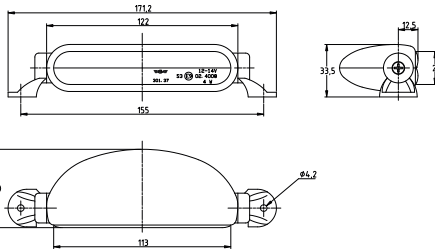

DERDE REMLICHTEN

FEUX STOP ADDITIONNELS

HIGH LEVEL STOP LIGHTS

3137

KLEUR COULEUR COLOR	GLAS VERRE LENS	REFERENTIE RÉFÉRENCE PART NUMBER	VOLTAGE VOLTAGE VOLTAGE
■	□	3137.5000012	12V
■	■	3137.5000212	12V

LEDSTOP

OFF

ON

KLEUR COULEUR COLOR	REFERENTIE RÉFÉRENCE PART NUMBER	VOLTAGE VOLTAGE VOLTAGE
■	LEDSTOP-12V	12 V
■	LEDSTOP-24V	24 V