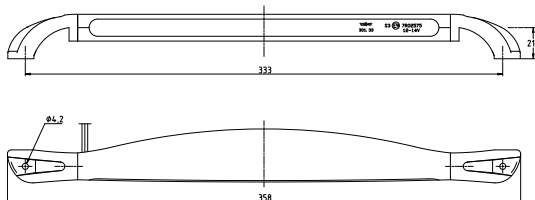

DERDE REMLICHTEN
FEUX STOP ADDITIONNELS
HIGH LEVEL STOP LIGHTS

3131

KLEUR COULEUR COLOR	GLAS VERRE LENS	REFERENTIE RÉFÉRENCE PART NUMBER	VOLTAGE VOLTAGE VOLTAGE
■	□	3131.5000012	12V
■	■	3131.5000212	12V

3133

KLEUR COULEUR COLOR	GLAS VERRE LENS	REFERENTIE RÉFÉRENCE PART NUMBER	VOLTAGE VOLTAGE VOLTAGE
■	□	3133.0000012	12V
■	■	3133.0000212	12V