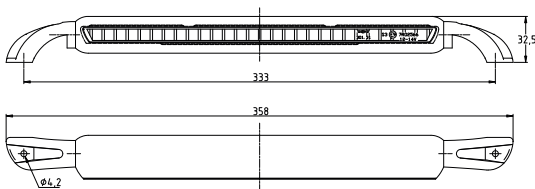

DERDE REMLICHTEN
FEUX STOP ADDITIONNELS
HIGH LEVEL STOP LIGHTS

3131

KLEUR COULEUR COLOR	GLAS VERRE LENS	REFERENTIE RÉFÉRENCE PART NUMBER	VOLTAGE VOLTAGE VOLTAGE
■	□	3131.5000012	12V
■	■	3131.5000212	12V

3133

KLEUR COULEUR COLOR	GLAS VERRE LENS	REFERENTIE RÉFÉRENCE PART NUMBER	VOLTAGE VOLTAGE VOLTAGE
■	□	3133.0000012	12V
■	■	3133.0000212	12V