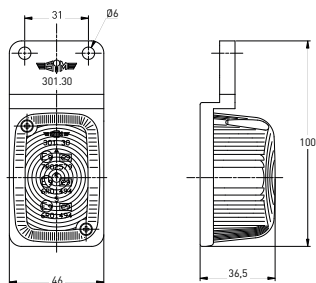

MARKEERVERLICHTING

FEUX D'ENCOMBREMENT

MARKER LIGHTS

3130

C5W (11x36) SV 8.5

KLEUR COULEUR COLOR	REFERENTIE RÉFÉRENCE PART NUMBER	KLEUR COULEUR COLOR	GLAS CABOCHON LENS
	3130.0000000		3130.0000010
	3130.0000100		3130.0000110
	3130.0000200		3130.0000210
	3130.0000300		3130.0000310
	3130.0000400		3130.0000410
	3130.0000500		3130.0000510

3130

C5W (11x36) SV 8.5

KLEUR COULEUR COLOR	REFERENTIE RÉFÉRENCE PART NUMBER	KLEUR COULEUR COLOR	GLAS CABOCHON LENS
	3130.1000000		3130.0000010
	3130.1000100		3130.0000110
	3130.1000200		3130.0000210
	3130.1000300		3130.0000310
	3130.1000400		3130.0000410
	3130.1000500		3130.0000510

210

KLEUR COULEUR COLOR	REFERENTIE RÉFÉRENCE PART NUMBER
	210-DV-CR/R0