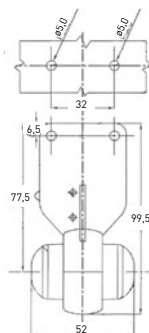

KLEUR COULEUR COLOR	REFERENTIE RÉFÉRENCE PART NUMBER
	210-DV-CR/R0