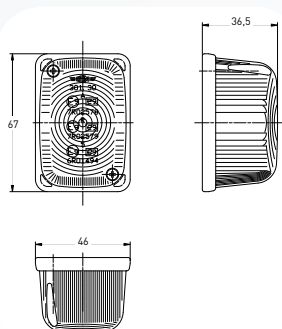

MARKEERVERLICHTING

FEUX D'ENCOMBREMENT

MARKER LIGHTS

3130

C5W (11x36) SV 8.5

KLEUR COULEUR COLOR	REFERENTIE RÉFÉRENCE PART NUMBER	KLEUR COULEUR COLOR	GLAS CABOCHON LENS
	3130.0000000		3130.0000010
	3130.0000100		3130.0000110
	3130.0000200		3130.0000210
	3130.0000300		3130.0000310
	3130.0000400		3130.0000410
	3130.0000500		3130.0000510

3130

C5W (11x36) SV 8.5

KLEUR COULEUR COLOR	REFERENTIE RÉFÉRENCE PART NUMBER	KLEUR COULEUR COLOR	GLAS CABOCHON LENS
	3130.1000000		3130.0000010
	3130.1000100		3130.0000110
	3130.1000200		3130.0000210
	3130.1000300		3130.0000310
	3130.1000400		3130.0000410
	3130.1000500		3130.0000510

210

KLEUR COULEUR COLOR	REFERENTIE RÉFÉRENCE PART NUMBER
	210-DV-CR/R0