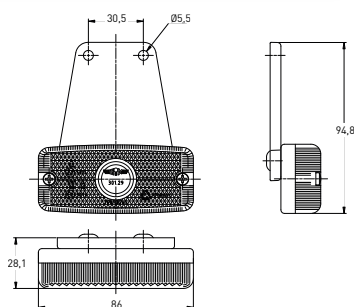

**MARKEERVERLICHTING**  
**FEUX D'ENCOMBREMENT**  
**MARKER LIGHTS**

3129

C5W (11x36) SV 8.5

KLEUR COULEUR COLOR	REFERENTIE RÉFÉRENCE PART NUMBER
	3129.3000000
	3129.3000100
	3129.3000200
	3129.3000300
	3129.3000500