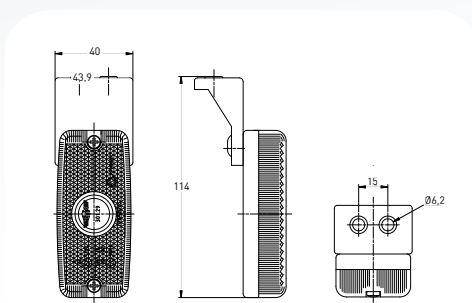

**MARKEERVERLICHTING**  
**FEUX D'ENCOMBREMENT**  
**MARKER LIGHTS**

3129

C5W (11x36) SV 8.5

KLEUR COULEUR COLOR	REFERENTIE RÉFÉRENCE PART NUMBER
	3129.3000000
	3129.3000100
	3129.3000200
	3129.3000300
	3129.3000500