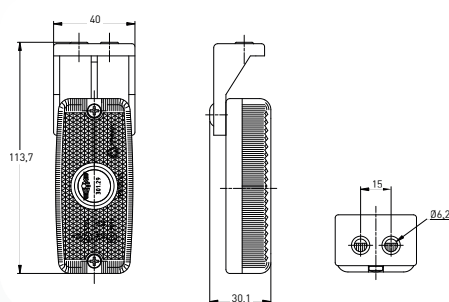

**MARKEERVERLICHTING**  
**FEUX D'ENCOMBREMENT**  
**MARKER LIGHTS**

3129

C5W (11x36) SV 8.5

KLEUR COULEUR COLOR	REFERENTIE RÉFÉRENCE PART NUMBER
	3129.3000000
	3129.3000100
	3129.3000200
	3129.3000300
	3129.3000500

KLEUR COULEUR COLOR	REFERENTIE RÉFÉRENCE PART NUMBER
	3129.6000000
	3129.6000100
	3129.6000200
	3129.6000300
	3129.6000500

KLEUR COULEUR COLOR	REFERENTIE RÉFÉRENCE PART NUMBER
	3129.4000000
	3129.4000100
	3129.4000200
	3129.4000300
	3129.4000500