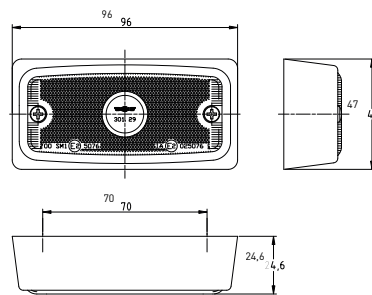

C5W (11x36) SV 8.5

**E** **3129**

KLEUR COULEUR COLOR	REFERENTIE RÉFÉRENCE PART NUMBER
	3129.9000000
	3129.9000100
	3129.9000200
	3129.9000300
	3129.9000500

**MET RUBBEREN BESCHERMING**  
**AVEC PROTECTION EN CAOUTCHOUC**  
**WITH RUBBER BOOT**