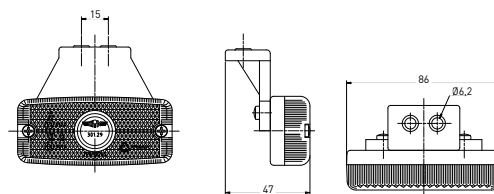

C5W (11x36) SV 8.5

**E** **3129**

KLEUR COULEUR COLOR	REFERENTIE RÉFÉRENCE PART NUMBER
	3129.9000000
	3129.9000100
	3129.9000200
	3129.9000300
	3129.9000500

**MET RUBBEREN BESCHERMING**  
**AVEC PROTECTION EN CAOUTCHOUC**  
**WITH RUBBER BOOT**

KLEUR COULEUR COLOR	REFERENTIE RÉFÉRENCE PART NUMBER
	3129.5000000
	3129.5000100
	3129.5000200
	3129.5000300
	3129.5000500

KLEUR COULEUR COLOR	REFERENTIE RÉFÉRENCE PART NUMBER
	3129.7000000
	3129.7000100
	3129.7000200
	3129.7000300
	3129.7000500