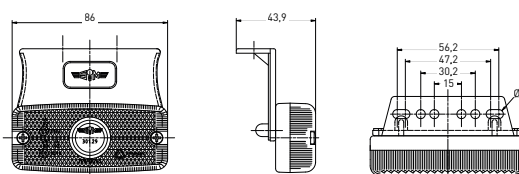

C5W (11x36) SV 8.5

**E** **3129**

KLEUR COULEUR COLOR	REFERENTIE RÉFÉRENCE PART NUMBER
	3129.9000000
	3129.9000100
	3129.9000200
	3129.9000300
	3129.9000500

**MET RUBBEREN BESCHERMING**  
**AVEC PROTECTION EN CAOUTCHOUC**  
**WITH RUBBER BOOT**

KLEUR COULEUR COLOR	REFERENTIE RÉFÉRENCE PART NUMBER
	3129.5000000
	3129.5000100
	3129.5000200
	3129.5000300
	3129.5000500

KLEUR COULEUR COLOR	REFERENTIE RÉFÉRENCE PART NUMBER
	3129.7000000
	3129.7000100
	3129.7000200
	3129.7000300
	3129.7000500