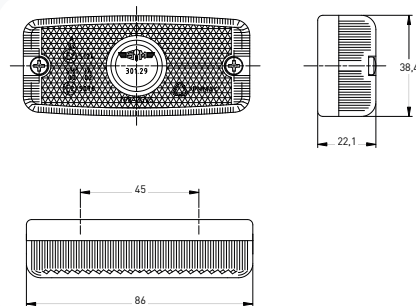

C5W (11x36) SV 8.5

**E** **3129**

KLEUR COULEUR COLOR	REFERENTIE RÉFÉRENCE PART NUMBER
	3129.9000000
	3129.9000100
	3129.9000200
	3129.9000300
	3129.9000500

**MET RUBBEREN BESCHERMING**  
**AVEC PROTECTION EN CAOUTCHOUC**  
**WITH RUBBER BOOT**

KLEUR COULEUR COLOR	REFERENTIE RÉFÉRENCE PART NUMBER
	3129.5000000
	3129.5000100
	3129.5000200
	3129.5000300
	3129.5000500

KLEUR COULEUR COLOR	REFERENTIE RÉFÉRENCE PART NUMBER
	3129.7000000
	3129.7000100
	3129.7000200
	3129.7000300
	3129.7000500

KLEUR COULEUR COLOR	REFERENTIE RÉFÉRENCE PART NUMBER
	3129.8000000
	3129.8000100
	3129.8000200
	3129.8000300
	3129.8000500