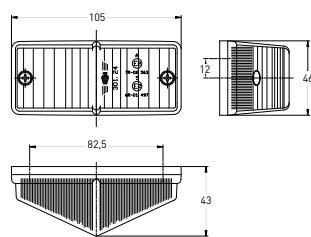

3124

BA 9s 5W

KLEUR COULEUR COLOR	REFERENTIE RÉFÉRENCE PART NUMBER	KLEUR COULEUR COLOR	GLAS CABOCHON LENS
△	3124.0000000	△	3124.0000010
▲	3124.0000100	▲	3124.0000110
▲	3124.0000200	▲	3124.0000210
▲	3124.0000300	▲	3124.0000310
▲	3124.0000400	▲	3124.0000410