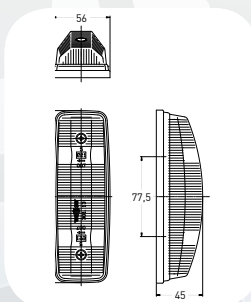

KLEUR COULEUR COLOR	REFERENTIE RÉFÉRENCE PART NUMBER	MATERIAAL MATERIAU MATERIAL	KLEUR COULEUR COLOR	GLAS CABOCHON LENS	MATERIAAL MATERIAU MATERIAL
□	3113.0000000	PMMA	□	3113.0000010	PMMA
■	3113.0000100	PMMA	■	3113.0000110	PMMA
■	3113.0000200	PMMA	■	3113.0000210	PMMA
■	3113.0000500	PMMA	■	3113.0000510	PMMA
□	3113.1000000	PC	□	3113.1000010	PC
■	3113.1000100	PC	■	3113.1000110	PC
■	3113.1000200	PC	■	3113.1000210	PC
■	3113.1000500	PC	■	3113.1000510	PC